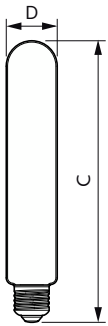

Datos del producto

Funcionamiento de emergencia		Mecánicos y de carcasa	
Tapa y base	E27 [E27]	Frecuencia de entrada	50 a 60 Hz
Cumple con el reglamento RoHS de la UE	Sí	Power (Rated) (Nom)	26 W
Vida útil nominal (nominal)	25000 h	Lamp Current (Nom)	120 mA
	Sphere	Equivalente en potencia en vatios	70 W
		Tiempo de inicio (nominal)	0,5 s
		Tiempo de calentamiento para 60 % de luz (nominal)	0.5 s
Rendimiento inicial (conforme con IEC)		Factor de potencia (nominal)	0.9
Código de color	730 [CCT de 3.000 K]	Voltaje (nominal)	220-240 V
Flujo luminoso (nominal)	4200 lm		
Designación de color	Blanco (WH)	Temperatura	
Temperatura de color correlacionada (nominal)	3000 K	T° estuche máxima (nominal)	38,7 °C
Eficacia lumínica (promedio) (nominal)	161,00 lm/W		
Consistencia de color	<6		
Índice de reproducción de color (Nom)	70		
LLMF At End Of Nominal Lifetime (Nom)	70 %		

Trueforce Core LED SON-T

Controles y regulación

Con regulación de intensidad	No
------------------------------	----

Datos técnicos de la luz

Acabado del foco	Transparente
Forma del foco	Forma de T

Aprobación y aplicación

Energy Efficiency Class	C
Consumo de energía kWh/1000 h	26 kWh
	574357

Datos de producto

Código del producto completo	871951431629400
Nombre del producto del pedido	TForce Core LED road 26W 730 E27 MV
EAN/UPC: producto	8719514316294
Código del pedido	929002485002
Numerator - Quantity Per Pack	1
Numerator - Packs per outer box	6
Material Nr. (12NC)	929002485002
Net Weight (Piece)	0,100 kg

Plano de dimensiones

TForce Core LED road 26W 730 E27 MV

Product	D	C
TForce Core LED road 26W 730 E27 MV	38 mm	210 mm

Datos fotométricos

LEDTForce Core road 26W Tshape E27 730-GUL

LEDTForce Core road 17W Tshape E27-LDD