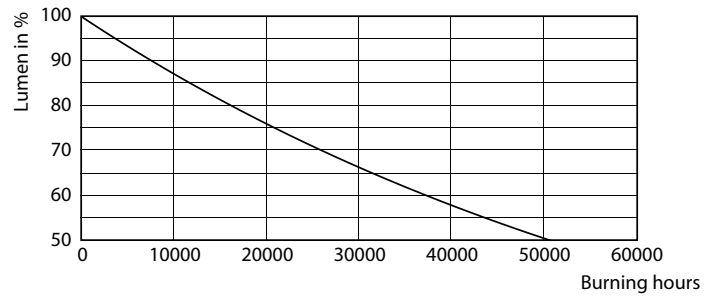

Datos del producto

Funcionamiento de emergencia		Mecánicos y de carcasa	
Tapa y base	E27 [E27]	Frecuencia de entrada	50 a 60 Hz
Cumple con el reglamento RoHS de la UE	Sí	Power (Rated) (Nom)	26 W
Vida útil nominal (nominal)	25000 h	Lamp Current (Nom)	120 mA
	Sphere	Equivalente en potencia en vatios	70 W
		Tiempo de inicio (nominal)	0,5 s
		Tiempo de calentamiento para 60 % de luz (nominal)	0.5 s
Rendimiento inicial (conforme con IEC)		Factor de potencia (nominal)	0.9
Código de color	730 [CCT de 3.000 K]	Voltaje (nominal)	220-240 V
Flujo luminoso (nominal)	4200 lm		
Designación de color	Blanco (WH)	Temperatura	
Temperatura de color correlacionada (nominal)	3000 K	T° estuche máxima (nominal)	38,7 °C
Eficacia lumínica (promedio) (nominal)	161,00 lm/W		
Consistencia de color	<6		
Índice de reproducción de color (Nom)	70		
LLMF At End Of Nominal Lifetime (Nom)	70 %		

Trueforce Core LED SON-T

Datos fotométricos

LEDTrueforce Core road 26W Tshape E27 730-POC

Lifetime

Life Expectancy Diagram

Lumen Maintenance Diagram