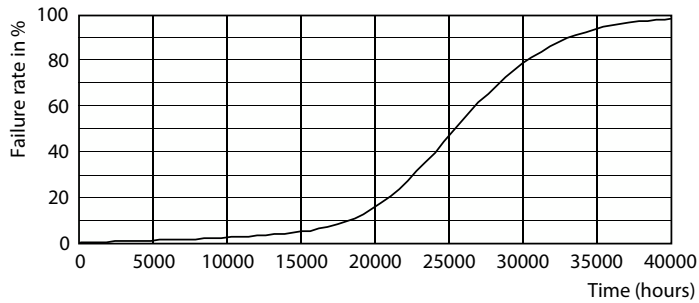

Lifetime

Life Expectancy Diagram