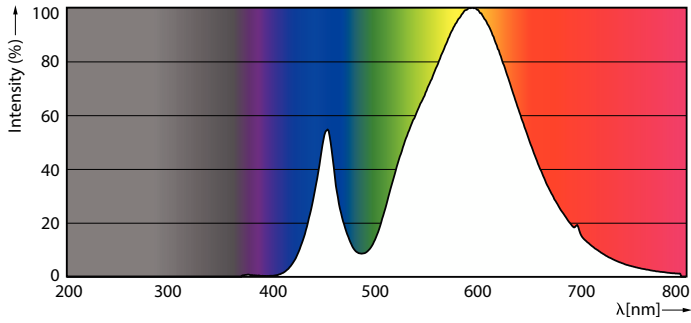

Trueforce Core LED SON-T

Datos fotométricos

LEDTrueforce Core road 26W Tshape E27 730-POC