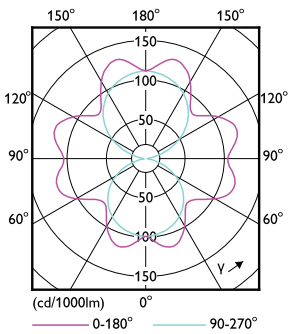

Datos del producto

Funcionamiento de emergencia		Mecánicos y de carcasa	
Tapa y base	E27 [E27]	Frecuencia de entrada	50 a 60 Hz
Cumple con el reglamento RoHS de la UE	Sí	Power (Rated) (Nom)	26 W
Vida útil nominal (nominal)	25000 h	Lamp Current (Nom)	120 mA
	Sphere	Equivalente en potencia en vatios	70 W
		Tiempo de inicio (nominal)	0,5 s
		Tiempo de calentamiento para 60 % de luz (nominal)	0.5 s
Rendimiento inicial (conforme con IEC)		Factor de potencia (nominal)	0.9
Código de color	730 [CCT de 3.000 K]	Voltaje (nominal)	220-240 V
Flujo luminoso (nominal)	4200 lm		
Designación de color	Blanco (WH)	Temperatura	
Temperatura de color correlacionada (nominal)	3000 K	T° estuche máxima (nominal)	38,7 °C
Eficacia lumínica (promedio) (nominal)	161,00 lm/W		
Consistencia de color	<6		
Índice de reproducción de color (Nom)	70		
LLMF At End Of Nominal Lifetime (Nom)	70 %		

Energy Efficiency Class	C
Consumo de energía kWh/1000 h	26 kWh
	574357

Datos de producto

Código del producto completo	871951431629400
Nombre del producto del pedido	TForce Core LED road 26W 730 E27 MV
EAN/UPC: producto	8719514316294
Código del pedido	929002485002
Numerator - Quantity Per Pack	1
Numerator - Packs per outer box	6
Material Nr. (12NC)	929002485002
Net Weight (Piece)	0,100 kg

Plano de dimensiones

TForce Core LED road 26W 730 E27 MV

Product	D	C
TForce Core LED road 26W 730 E27 MV	38 mm	210 mm

Datos fotométricos

LEDTForce Core road 26W Tshape E27 730-GUL

LEDTForce Core road 17W Tshape E27-LDD