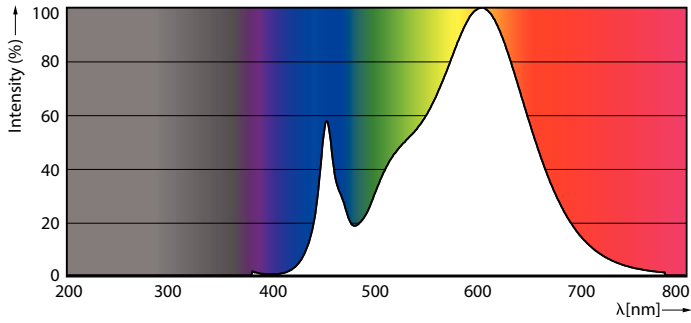

MASTER LEDtube Mains T5

Datos fotométricos

LEDtube MAS 16,5W G5 2300lm 830