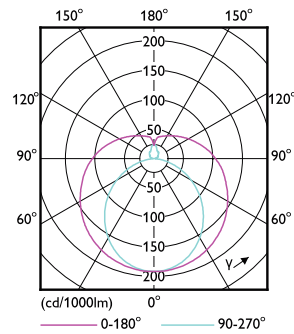

Con regulación de intensidad	No
------------------------------	----

Datos técnicos de la luz

Acabado del foco	Esmerilado
Material del foco	Vidrio
Longitud del producto	1200 mm
Forma del foco	Tubo, terminal doble

Aprobación y aplicación

Consumo de energía kWh/1000 h	17 kWh
-------------------------------	--------

Datos de producto

Código del producto completo	871869978349500
Nombre del producto del pedido	MASTER LEDtube 1200mm HE 16.5W 830 T5
EAN/UPC: producto	8718699783495
Código del pedido	929002420908
Numerator - Quantity Per Pack	1
Numerator - Packs per outer box	10
Material Nr. (12NC)	929002420908
Net Weight (Piece)	0,215 kg

Plano de dimensiones

Master LEDtube 1200mm 16.5W830 G5 WV

Product	D1	D2	A1	A2	A3
MASTER LEDtube 1200mm HE 16.5W 830 T5	15,8 mm	19 mm	1149 mm	1156,1 mm	1163,2 mm

Datos fotométricos

LEDtube MAS 16,5W G5 2300lm 830

LEDtube MAS 8W G5 1000lm

MASTER LEDtube Mains T5

Datos fotométricos

LEDtube MAS 16,5W G5 2300lm 830

Lifetime

LEDtube 50K-LED

LEDtube 50K FailureRate-LED

LEDtube 16,5W 50K LumenVsTc