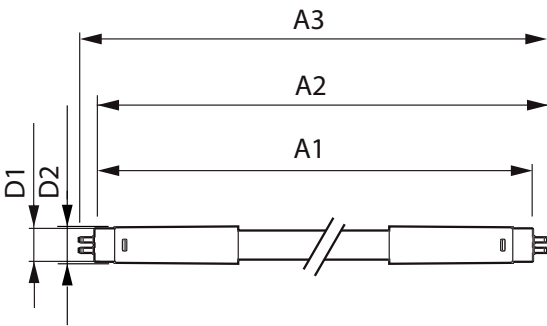

Datos del producto

Funcionamiento de emergencia	
Tapa y base	G5 [G5]
Cumple con el reglamento RoHS de la UE	Sí
Vida útil nominal (nominal)	50000 h
Ciclo de alternado	200000X
Tipo técnico	16.5-28W

Rendimiento inicial (conforme con IEC)	
Código de color	830 [CCT de 3.000 K]
Ángulo de haz (nominal)	200 °
Flujo luminoso (nominal)	2300 lm
Designación de color	Blanco (WH)
Temperatura de color correlacionada (nominal)	3000 K
Eficacia lumínica (promedio) (nominal)	139,00 lm/W
Consistencia de color	<6
Índice de reproducción de color (Nom)	80
LLMF At End Of Nominal Lifetime (Nom)	70 %

Con regulación de intensidad	No
------------------------------	----

Datos técnicos de la luz

Acabado del foco	Esmerilado
Material del foco	Vidrio
Longitud del producto	1200 mm
Forma del foco	Tubo, terminal doble

Aprobación y aplicación

Consumo de energía kWh/1000 h	17 kWh
-------------------------------	--------

Datos de producto

Código del producto completo	871869978349500
Nombre del producto del pedido	MASTER LEDtube 1200mm HE 16.5W 830 T5
EAN/UPC: producto	8718699783495
Código del pedido	929002420908
Numerator - Quantity Per Pack	1
Numerator - Packs per outer box	10
Material Nr. (12NC)	929002420908
Net Weight (Piece)	0,215 kg

Plano de dimensiones

Master LEDtube 1200mm 16.5W830 G5 WV

Product	D1	D2	A1	A2	A3
MASTER LEDtube 1200mm HE 16.5W 830 T5	15,8 mm	19 mm	1149 mm	1156,1 mm	1163,2 mm

Datos fotométricos

LEDtube MAS 16,5W G5 2300lm 830