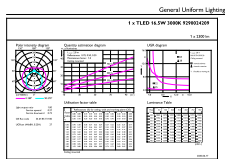

Aprobación y aplicación

Consumo de energía kWh/1000 h	17 kWh
-------------------------------	--------

Datos de producto

Código del producto completo	871869978349500
Nombre del producto del pedido	MASTER LEDtube 1200mm HE 16.5W 830 T5
EAN/UPC: producto	8718699783495
Código del pedido	929002420908
Numerator - Quantity Per Pack	1
Numerator - Packs per outer box	10
Material Nr. (12NC)	929002420908
Net Weight (Piece)	0,215 kg

Plano de dimensiones

Master LEDtube 1200mm 16.5W830 G5 WV

Product	D1	D2	A1	A2	A3
MASTER LEDtube 1200mm HE 16.5W 830 T5	15,8 mm	19 mm	1149 mm	1156,1 mm	1163,2 mm

Datos fotométricos

LEDtube MAS 16,5W G5 2300lm 830