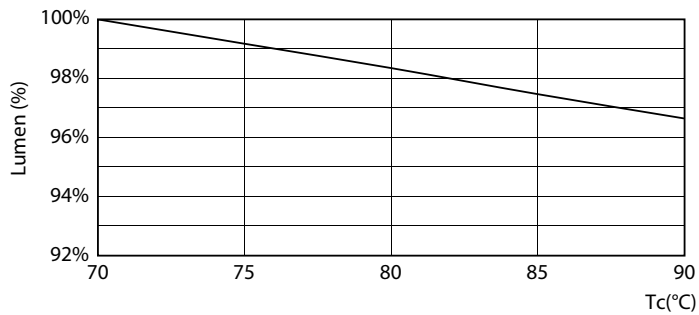

Datos del producto

Funcionamiento de emergencia	
Tapa y base	G5 [G5]
Cumple con el reglamento RoHS de la UE	Sí
Vida útil nominal (nominal)	50000 h
Ciclo de alternado	200000X
Tipo técnico	16.5-28W

Rendimiento inicial (conforme con IEC)	
Código de color	830 [CCT de 3.000 K]
Ángulo de haz (nominal)	200 °
Flujo luminoso (nominal)	2300 lm
Designación de color	Blanco (WH)
Temperatura de color correlacionada (nominal)	3000 K
Eficacia lumínica (promedio) (nominal)	139,00 lm/W
Consistencia de color	<6
Índice de reproducción de color (Nom)	80
LLMF At End Of Nominal Lifetime (Nom)	70 %

LEDtube MAS 8W G5 1000lm

MASTER LEDtube Mains T5

Datos fotométricos

LEDtube MAS 16,5W G5 2300lm 830

Lifetime

LEDtube 50K-LED

LEDtube 50K FailureRate-LED

LEDtube 16,5W 50K LumenVsTc