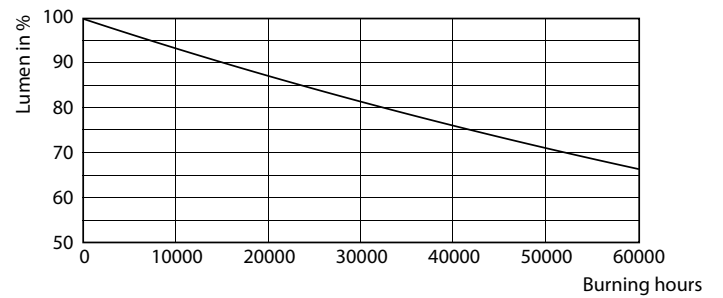

Datos del producto

Funcionamiento de emergencia	
Tapa y base	G5 [G5]
Cumple con el reglamento RoHS de la UE	Sí
Vida útil nominal (nominal)	50000 h
Ciclo de alternado	200000X
Tipo técnico	16.5-28W

Rendimiento inicial (conforme con IEC)	
Código de color	830 [CCT de 3.000 K]
Ángulo de haz (nominal)	200 °
Flujo luminoso (nominal)	2300 lm
Designación de color	Blanco (WH)
Temperatura de color correlacionada (nominal)	3000 K
Eficacia lumínica (promedio) (nominal)	139,00 lm/W
Consistencia de color	<6
Índice de reproducción de color (Nom)	80
LLMF At End Of Nominal Lifetime (Nom)	70 %

LEDtube MAS 8W G5 1000lm

MASTER LEDtube Mains T5

Datos fotométricos

LEDtube MAS 16,5W G5 2300lm 830

Lifetime

LEDtube 50K-LED

LEDtube 50K FailureRate-LED

LEDtube 16,5W 50K LumenVsTc