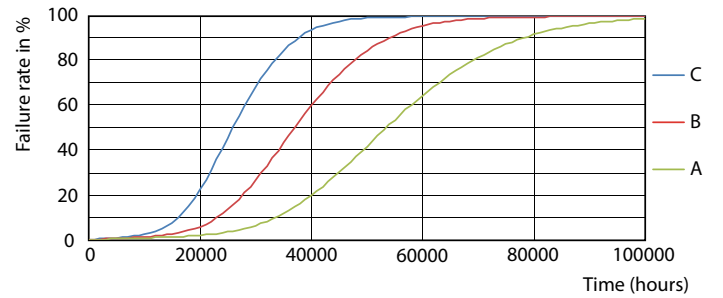

LEDtube MAS 8W G5 1000lm

MASTER LEDtube Mains T5

Datos fotométricos

LEDtube MAS 16,5W G5 2300lm 830

Lifetime

LEDtube 50K-LED

LEDtube 50K FailureRate-LED

LEDtube 16,5W 50K LumenVsTc