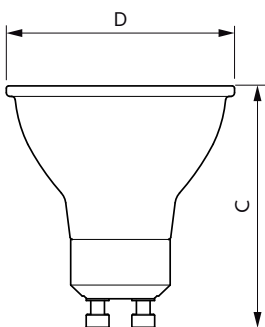

Datos del producto

Funcionamiento de emergencia		Mecánicos y de carcasa	
Tapa y base	GU10 [GU10]	Frecuencia de entrada	50 a 60 Hz
Cumple con el reglamento RoHS de la UE	Sí	Power (Rated) (Nom)	4 W
Vida útil nominal (nominal)	25000 h	Equivalente en potencia en vatios	50 W
Ciclo de alternado	50000X	Tiempo de inicio (nominal)	0,5 s
Tipo técnico	4-50W	Tiempo de calentamiento para 60 % de luz (nominal)	0,5 s
Rendimiento inicial (conforme con IEC)		Factor de potencia (nominal)	0,4
Código de color	827 [CCT de 2.700 K]	Voltaje (nominal)	100-240 V
Ángulo de haz (nominal)	36 °	Temperatura	
Flujo luminoso (nominal)	350 lm	T° estuche máxima (nominal)	70 °C
Intensidad lumínica (nominal)	540 cd	Controles y regulación	
Designación de color	Blanco cálido (WW)	Con regulación de intensidad	No
Temperatura de color correlacionada (nominal)	2700 K	Datos técnicos de la luz	
Eficacia lumínica (promedio) (nominal)	87,00 lm/W	Forma del foco	PAR16 [PAR 2 pulg.]
Consistencia de color	<6		
Índice de reproducción de color (Nom)	80		
LLMF At End Of Nominal Lifetime (Nom)	70 %		

Código del pedido	929002350383
Local order code	929002350383
Numerator - Quantity Per Pack	1
Numerator - Packs per outer box	4
Material Nr. (12NC)	929002350383
Net Weight (Piece)	0,052 kg

Plano de dimensiones