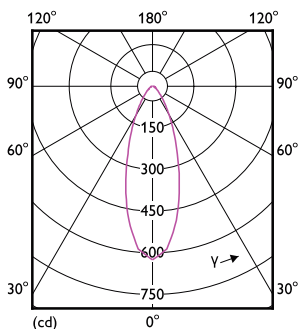

Código del pedido	929002350383
Local order code	929002350383
Numerator - Quantity Per Pack	1
Numerator - Packs per outer box	4
Material Nr. (12NC)	929002350383
Net Weight (Piece)	0,052 kg

Plano de dimensiones

GU10 4W-35W 350lm 36D 2700K ND 25khrs

Product	D	C
LEDCLA 50W GU10 827 100-240V 36D ND3PF/4	50,5 mm	54,5 mm

Datos fotométricos

LEDspots CLA 4W PAR16 GU10 827 36D

LEDspots CLA 4W PAR16 GU10 827 36D

LEDspots CLA 4W PAR16 GU10 827 36D