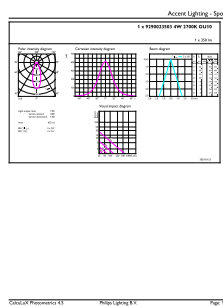

Código del pedido	929002350383
Local order code	929002350383
Numerator - Quantity Per Pack	1
Numerator - Packs per outer box	4
Material Nr. (12NC)	929002350383
Net Weight (Piece)	0,052 kg

Plano de dimensiones

GU10 4W-35W 350lm 36D 2700K ND 25khrs

Product	D	C
LEDCLA 50W GU10 827 100-240V 36D ND3PF/4	50,5 mm	54,5 mm

Datos fotométricos

LEDspots CLA 4W PAR16 GU10 827 36D

LEDspots CLA 4W PAR16 GU10 827 36D

LEDspots CLA 4W PAR16 GU10 827 36D