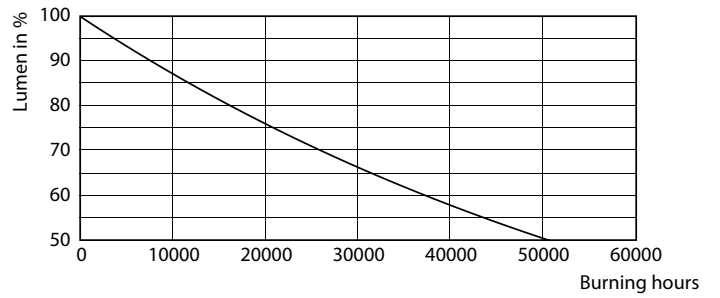

Dicroica LED GU10 Essential

Lifetime

LEDspots LED 25K

LEDspots LMP 25K