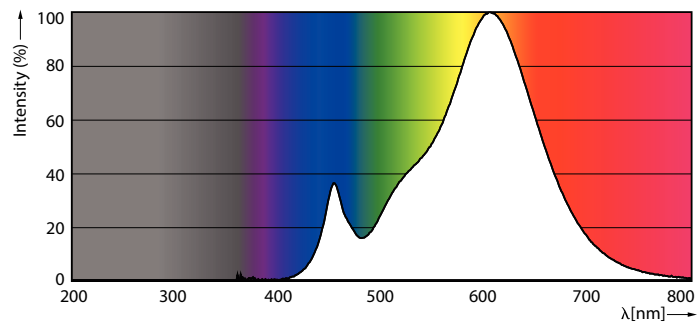

Datos fotométricos

LEDspots CLA 4W PAR16 GU10 827 36D