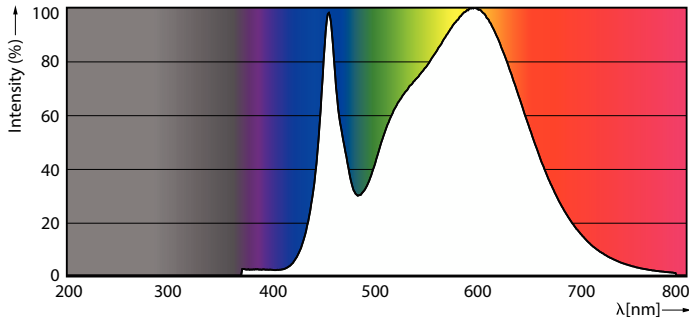

Datos del producto

Funcionamiento de emergencia		Designación de color	
Tapa y base	E40 [E40]	Temperatura de color correlacionada (nominal)	Blanco frío (CW)
Cumple con el reglamento RoHS de la UE	Sí	Eficacia lumínica (promedio) (nominal)	4000 K
Vida útil nominal (nominal)	50000 h	Consistencia de color	142,00 lm/W
Rendimiento inicial (conforme con IEC)		Índice de reproducción de color (Nom)	<6
Código de color	840 [CCT de 4.000 K]	LLMF At End Of Nominal Lifetime (Nom)	80
Ángulo de haz (nominal)	120 °	Mecánicos y de carcasa	
Flujo luminoso (nominal)	20000 lm	Frecuencia de entrada	50 a 60 Hz

Plano de dimensiones

TrueForce HB 140W E40 840 WB LA

Product	D	C
TrueForce HB 140W E40 840 WB LA	250 mm	290 mm

Datos fotométricos

Light Distribution Diagram

General uniform lighting

TrueForce LED de redes industriales y de comercios minoristas (Highbay - HPI/SON/HPL)

Datos fotométricos

Spectral Power Distribution Colour

Lifetime

Life Expectancy Diagram

Lumen Maintenance Diagram