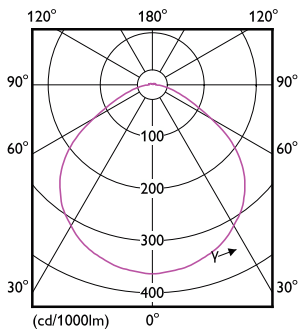

Forma del foco	Otros
----------------	-------

Aprobación y aplicación

Consumo de energía kWh/1000 h	- kWh
-------------------------------	-------

Datos de producto

Código del producto completo	871869973266000
Nombre del producto del pedido	TrueForce HB 140W E40 840 WB LA
EAN/UPC: producto	8718699732660
Código del pedido	929002281712
Local order code	929002281712
Numerator - Quantity Per Pack	1
Numerator - Packs per outer box	4
Material Nr. (12NC)	929002281712
Net Weight (Piece)	1,250 kg

Plano de dimensiones

TrueForce HB 140W E40 840 WB LA

Product	D	C
TrueForce HB 140W E40 840 WB LA	250 mm	290 mm

Datos fotométricos

Light Distribution Diagram

General uniform lighting

TrueForce LED de redes industriales y de comercios minoristas (Highbay - HPI/SON/HPL)

Datos fotométricos

Spectral Power Distribution Colour

Lifetime

Life Expectancy Diagram

Lumen Maintenance Diagram