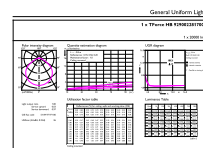

Plano de dimensiones

TrueForce HB 140W E40 840 WB LA

Product	D	C
TrueForce HB 140W E40 840 WB LA	250 mm	290 mm

Datos fotométricos

Light Distribution Diagram

General uniform lighting

TrueForce LED de redes industriales y de comercios minoristas (Highbay - HPI/SON/HPL)

Datos fotométricos

Spectral Power Distribution Colour

Lifetime

Life Expectancy Diagram

Lumen Maintenance Diagram