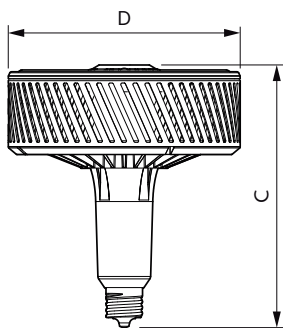

Forma del foco	Otros
----------------	-------

Aprobación y aplicación

Consumo de energía kWh/1000 h	- kWh
-------------------------------	-------

Datos de producto

Código del producto completo	871869973266000
Nombre del producto del pedido	TrueForce HB 140W E40 840 WB LA
EAN/UPC: producto	8718699732660
Código del pedido	929002281712
Local order code	929002281712
Numerator - Quantity Per Pack	1
Numerator - Packs per outer box	4
Material Nr. (12NC)	929002281712
Net Weight (Piece)	1,250 kg

Plano de dimensiones

TrueForce HB 140W E40 840 WB LA

Product	D	C
TrueForce HB 140W E40 840 WB LA	250 mm	290 mm

Datos fotométricos

Light Distribution Diagram

General uniform lighting

TrueForce LED de redes industriales y de comercios minoristas (Highbay - HPI/SON/HPL)