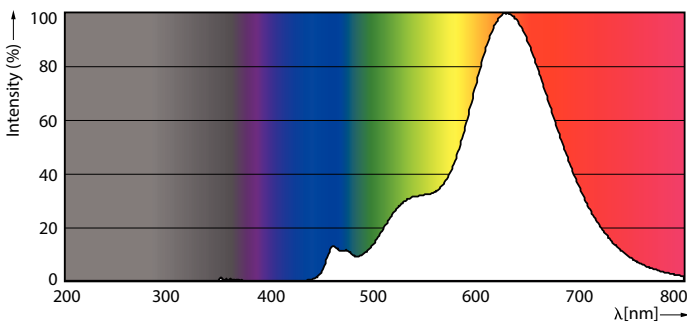

Datos del producto

Funcionamiento de emergencia		LLMF At End Of Nominal Lifetime (Nom)	
Tapa y base	E27 [E27]		70 %
Cumple con el reglamento RoHS de la UE	Sí	Mecánicos y de carcasa	
Vida útil nominal (nominal)	15000 h	Frecuencia de entrada	50 a 60 Hz
Ciclo de alternado	20000X	Power (Rated) (Nom)	5,5 W
Tipo técnico	5.5-25W	Lamp Current (Nom)	35 mA
Rendimiento inicial (conforme con IEC)		Equivalente en potencia en vatios	25 W
Código de color	820 [CCT de 2.000 K]	Tiempo de inicio (nominal)	0,5 s
Ángulo de haz (nominal)	330 °	Tiempo de calentamiento para 60 % de luz (nominal)	0,5 s
Flujo luminoso (nominal)	250 lm	Factor de potencia (nominal)	0,7
Designación de color	Llamas	Voltaje (nominal)	220-240 V
Temperatura de color correlacionada (nominal)	2000 K	Temperatura	
Eficacia lumínica (promedio) (nominal)	45,00 lm/W	T° estuche máxima (nominal)	35 °C
Consistencia de color	<6		
Índice de reproducción de color (Nom)	80		

929002223842

Net Weight (Piece)

0,034 kg

Plano de dimensiones

Spiral Bulb A60 230V 5W-25W 250lm 2000K

Product	D	C
LED classic 5.5W A60 E27 GOLD SP D 1PF/6	60 mm	104 mm

Datos fotométricos

CLA LED GOLD