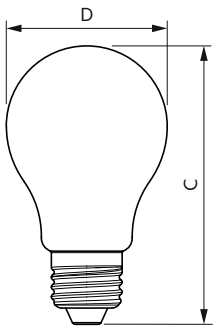

929002223842

Local order code

929002223842

Numerator - Quantity Per Pack

1

Numerator - Packs per outer box

6

Material Nr. (12NC)

929002223842

Net Weight (Piece)

0,034 kg

Plano de dimensiones

Spiral Bulb A60 230V 5W-25W 250lm 2000K

Product	D	C
LED classic 5.5W A60 E27 GOLD SP D 1PF/6	60 mm	104 mm

Datos fotométricos

CLA LED GOLD