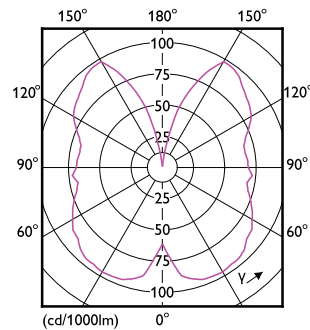

Datos del producto

Funcionamiento de emergencia		LLMF At End Of Nominal Lifetime (Nom)	
Tapa y base	E27 [E27]		70 %
Cumple con el reglamento RoHS de la UE	Sí	Mecánicos y de carcasa	
Vida útil nominal (nominal)	15000 h	Frecuencia de entrada	50 a 60 Hz
Ciclo de alternado	20000X	Power (Rated) (Nom)	5,5 W
Tipo técnico	5.5-25W	Lamp Current (Nom)	35 mA
Rendimiento inicial (conforme con IEC)		Equivalente en potencia en vatios	25 W
Código de color	820 [CCT de 2.000 K]	Tiempo de inicio (nominal)	0,5 s
Ángulo de haz (nominal)	330 °	Tiempo de calentamiento para 60 % de luz (nominal)	0,5 s
Flujo luminoso (nominal)	250 lm	Factor de potencia (nominal)	0,7
Designación de color	Llamas	Voltaje (nominal)	220-240 V
Temperatura de color correlacionada (nominal)	2000 K	Temperatura	
Eficacia lumínica (promedio) (nominal)	45,00 lm/W	T° estuche máxima (nominal)	35 °C
Consistencia de color	<6		
Índice de reproducción de color (Nom)	80		

929002223842

Net Weight (Piece)

0,034 kg

Plano de dimensiones

Spiral Bulb A60 230V 5W-25W 250lm 2000K

Product	D	C
LED classic 5.5W A60 E27 GOLD SP D 1PF/6	60 mm	104 mm

Datos fotométricos

CLA LED GOLD