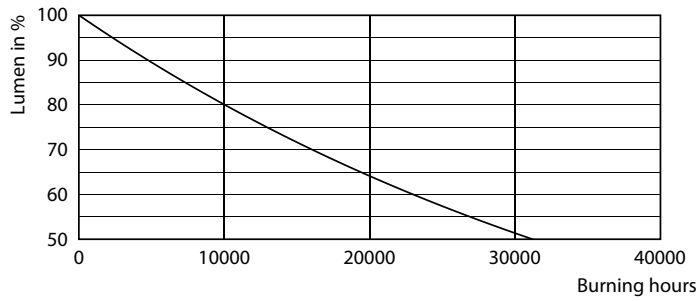

Lámparas LED prémium Vintage Filament

Datos fotométricos

CLA LEDBulb D 5,5-25W A60 E27 GOLD SP CL

Lifetime

CLA LED GOLD