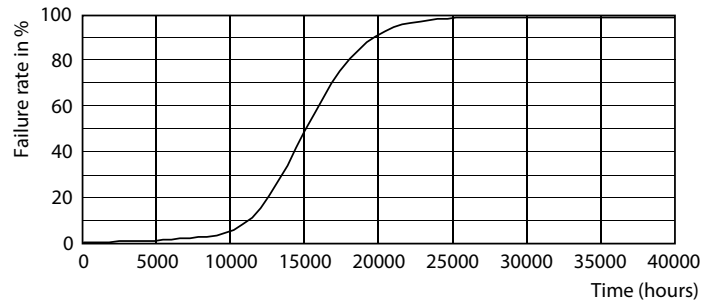

CLA LED GOLD