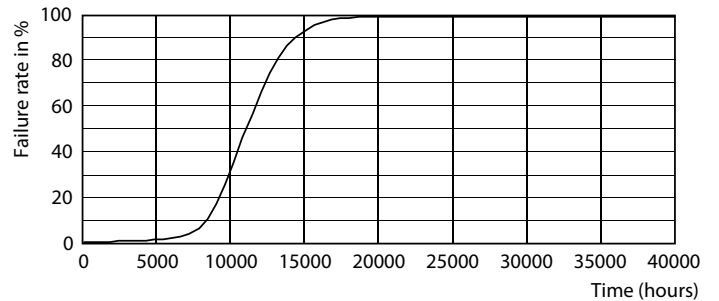

Datos del producto

Funcionamiento de emergencia		LLMF At End Of Nominal Lifetime (Nom)	
Tapa y base	E27 [E27]		70 %
Cumple con el reglamento RoHS de la UE	Sí	Mecánicos y de carcasa	
Vida útil nominal (nominal)	10000 h	Frecuencia de entrada	50 to 60 Hz
Ciclo de alternado	50000X	Power (Rated) (Nom)	4 W
Tipo técnico	4-40W	Lamp Current (Nom)	36 mA
Rendimiento inicial (conforme con IEC)		Equivalente en potencia en vatios	40 W
Código de color	865 [CCT of 6500K]	Tiempo de inicio (nominal)	0,5 s
Ángulo de haz (nominal)	150 °	Tiempo de calentamiento para 60 % de luz (nominal)	0.5 s
Flujo luminoso (nominal)	350 lm	Factor de potencia (nominal)	0.5
Designación de color	Cool Daylight	Voltaje (nominal)	220-240 V
Temperatura de color correlacionada (nominal)	6500 K	Temperatura	
Eficacia lumínica (promedio) (nominal)	87,00 lm/W	T° estuche máxima (nominal)	75 °C
Consistencia de color	<6		
Índice de reproducción de color (Nom)	80		

Datos fotométricos

LEDbulb 4W E27 G45 865 FR

Lifetime

10K

10K