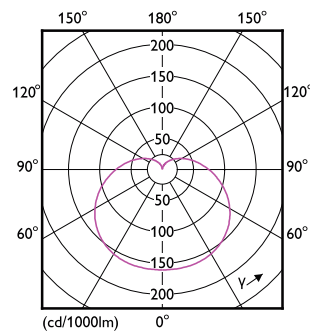

Datos del producto

Funcionamiento de emergencia		LLMF At End Of Nominal Lifetime (Nom)	
Tapa y base	E27 [E27]		70 %
Cumple con el reglamento RoHS de la UE	Sí	Mecánicos y de carcasa	
Vida útil nominal (nominal)	10000 h	Frecuencia de entrada	50 to 60 Hz
Ciclo de alternado	50000X	Power (Rated) (Nom)	4 W
Tipo técnico	4-40W	Lamp Current (Nom)	36 mA
Rendimiento inicial (conforme con IEC)		Equivalente en potencia en vatios	40 W
Código de color	865 [CCT of 6500K]	Tiempo de inicio (nominal)	0,5 s
Ángulo de haz (nominal)	150 °	Tiempo de calentamiento para 60 % de luz (nominal)	0.5 s
Flujo luminoso (nominal)	350 lm	Factor de potencia (nominal)	0.5
Designación de color	Cool Daylight	Voltaje (nominal)	220-240 V
Temperatura de color correlacionada (nominal)	6500 K	Temperatura	
Eficacia lumínica (promedio) (nominal)	87,00 lm/W	T° estuche máxima (nominal)	75 °C
Consistencia de color	<6		
Índice de reproducción de color (Nom)	80		

Plano de dimensiones

Bulb 230V 3.5-32W 350lm 6500K E27 ND

Product	D	C
LED candle/luster EcoHome LEDBulb 4W E27 6500K G45 2PF AR	45 mm	77 mm

Datos fotométricos

LEDbulb 4W E27 G45 865 FR

LEDbulb G45 E27 FR

Velas y gotas LED versión estándar