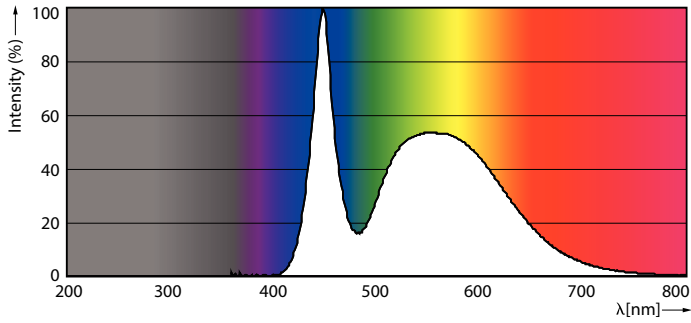

Datos del producto

Funcionamiento de emergencia		LLMF At End Of Nominal Lifetime (Nom)	
Tapa y base	E27 [E27]		70 %
Cumple con el reglamento RoHS de la UE	Sí	Mecánicos y de carcasa	
Vida útil nominal (nominal)	10000 h	Frecuencia de entrada	50 to 60 Hz
Ciclo de alternado	50000X	Power (Rated) (Nom)	4 W
Tipo técnico	4-40W	Lamp Current (Nom)	36 mA
Rendimiento inicial (conforme con IEC)		Equivalente en potencia en vatios	40 W
Código de color	865 [CCT of 6500K]	Tiempo de inicio (nominal)	0,5 s
Ángulo de haz (nominal)	150 °	Tiempo de calentamiento para 60 % de luz (nominal)	0.5 s
Flujo luminoso (nominal)	350 lm	Factor de potencia (nominal)	0.5
Designación de color	Cool Daylight	Voltaje (nominal)	220-240 V
Temperatura de color correlacionada (nominal)	6500 K	Temperatura	
Eficacia lumínica (promedio) (nominal)	87,00 lm/W	T° estuche máxima (nominal)	75 °C
Consistencia de color	<6		
Índice de reproducción de color (Nom)	80		

Plano de dimensiones

Bulb 230V 3.5-32W 350lm 6500K E27 ND

Product	D	C
LED candle/luster EcoHome LEDBulb 4W E27 6500K G45 2PF AR	45 mm	77 mm

Datos fotométricos

LEDbulb 4W E27 G45 865 FR

LEDbulb G45 E27 FR

Velas y gotas LED versión estándar

Datos fotométricos

LEDbulb 4W E27 G45 865 FR

Lifetime

10K

10K