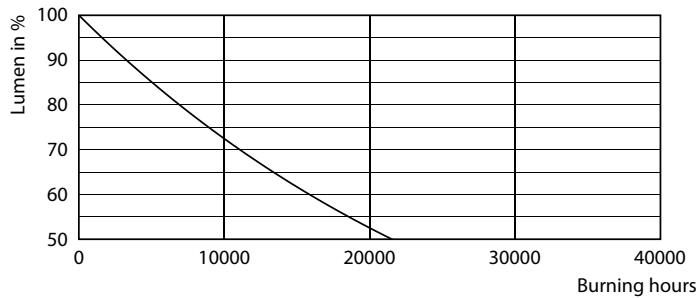

Datos del producto

Funcionamiento de emergencia		LLMF At End Of Nominal Lifetime (Nom)	
Tapa y base	E27 [E27]		70 %
Cumple con el reglamento RoHS de la UE	Sí	Mecánicos y de carcasa	
Vida útil nominal (nominal)	10000 h	Frecuencia de entrada	50 to 60 Hz
Ciclo de alternado	50000X	Power (Rated) (Nom)	4 W
Tipo técnico	4-40W	Lamp Current (Nom)	36 mA
Rendimiento inicial (conforme con IEC)		Equivalente en potencia en vatios	40 W
Código de color	865 [CCT of 6500K]	Tiempo de inicio (nominal)	0,5 s
Ángulo de haz (nominal)	150 °	Tiempo de calentamiento para 60 % de luz (nominal)	0.5 s
Flujo luminoso (nominal)	350 lm	Factor de potencia (nominal)	0.5
Designación de color	Cool Daylight	Voltaje (nominal)	220-240 V
Temperatura de color correlacionada (nominal)	6500 K	Temperatura	
Eficacia lumínica (promedio) (nominal)	87,00 lm/W	T° estuche máxima (nominal)	75 °C
Consistencia de color	<6		
Índice de reproducción de color (Nom)	80		

Plano de dimensiones

Bulb 230V 3.5-32W 350lm 6500K E27 ND

Product	D	C
LED candle/luster EcoHome LEDBulb 4W E27 6500K G45 2PF AR	45 mm	77 mm

Datos fotométricos

LEDbulb 4W E27 G45 865 FR

LEDbulb G45 E27 FR

Velas y gotas LED versión estándar

Datos fotométricos

LEDbulb 4W E27 G45 865 FR

Lifetime

10K

10K