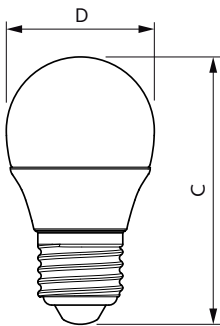

Plano de dimensiones

Bulb 230V 3.5-32W 350lm 6500K E27 ND

Product	D	C
LED candle/luster EcoHome LEDBulb 4W E27 6500K G45 2PF AR	45 mm	77 mm

Datos fotométricos

LEDbulb 4W E27 G45 865 FR

LEDbulb G45 E27 FR

Velas y gotas LED versión estándar