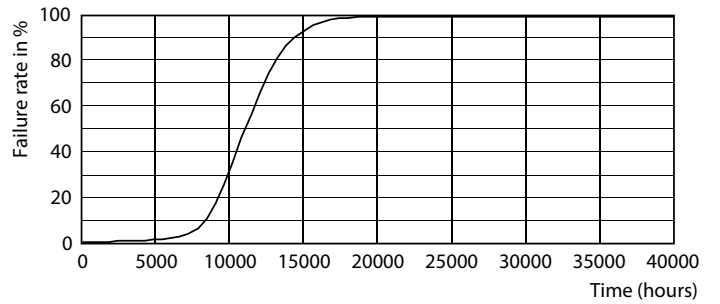

Lifetime

Life Expectancy Diagram - EcoHome LEDBulb 9W E27 3000KHV 4PF/5AR