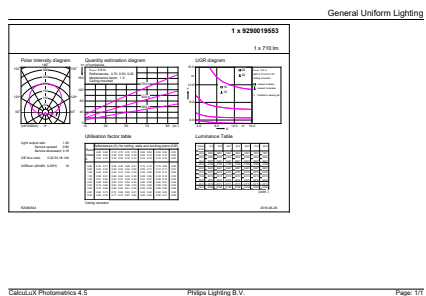

Datos fotométricos

General uniform lighting - EcoHome LEDBulb 9W E27 3000KHV 4PF/5AR