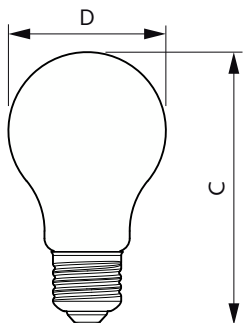

Código del pedido	929001955394
Numerador SAP: cantidad por paquete	1
Numerador: paquetes por caja externa	5
N.º de material (12NC)	929001955394
Nombre del producto completo	EcoHome LEDBulb 9W E27 3000KHV 4PF/5AR

EAN/UPC - Caja	8720169180338
EAN/UPC - Product/Case	8720169180321

Plano de dimensiones

Product	D	C
EcoHome LEDBulb 9W E27 3000KHV 4PF/5AR	60 mm	108 mm