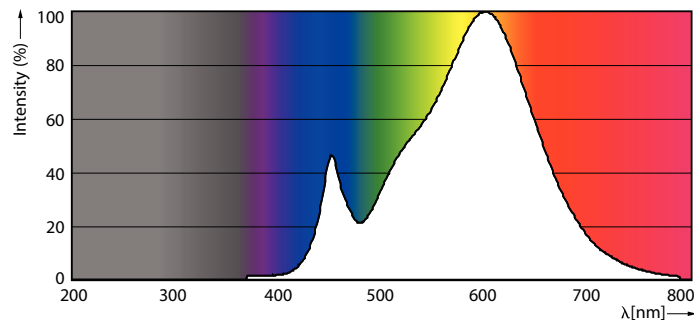

Spectral Power Distribution Colour - EcoHome LEDBulb 9W E27 3000KHV 4PF/5AR