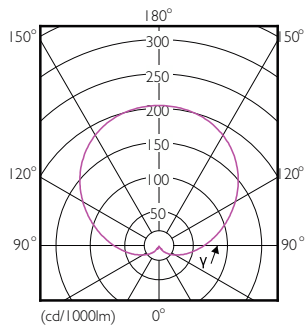

Datos fotométricos

Light Distribution Diagram - EcoHome LEDBulb 9W E27 3000KHV 4PF/5AR