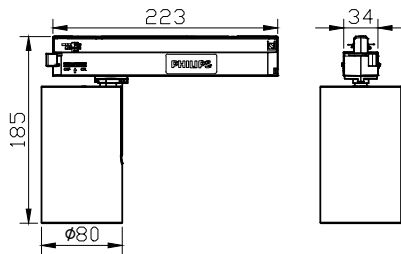

Datos técnicos de la luz

Material de la carcasa	Aluminio
Material de cubierta/lente óptico	Polimetilmetacrilato
Material de fijación	Aluminio
Longitud total	223 mm
Altura total	185 mm
Diámetro total	80 mm
Color	Negro
Dimensiones (alto x ancho x profundidad)	185 x NaN x 223 mm

Aprobación y aplicación

Código de protección de ingreso	IP20 [Protección para los dedos]
Código de protección de impacto mec.	-

Información general

Flujo luminoso inicial	3299,16 lm
Tolerancia del flujo luminoso	+/-10%
Eficacia de la luminaria LED inicial	75,3 lm/W
Temperatura de color correlacionada inic.	3000 K
Índice de reproducción de color inic.	>90
Cromaticidad inicial	(0.422, 0.386) SDCM<3
Potencia de entrada inicial	43.8 W

Tolerancia del consumo de energía	+/-10%

Rendimiento en el tiempo (conforme con IEC)

Tasa de falla del controlador a 5.000 h	0,23 %
Vida útil media L70B50	50000 h
Vida útil media L80B50	38700 h
Vida útil media L90B50	18200 h

Condiciones de aplicación

Rango de temperatura ambiente	-20 a +35 °C
Nivel de regulación máximo	No aplica
Apta para aplicaciones de alternado aleatorio	No

Datos de producto

Código del producto completo	911401547861
Nombre del producto del pedido	ST700T LED40 930PC PSU MB 1C BK
Código del pedido	911401547861
Numerador SAP: cantidad por paquete	1
Numerador: paquetes por caja externa	1
Material de SAP	911401547861
Copiar peso neto (pieza)	0,599 kg

Plano de dimensiones

ST700T LED40 930PC PSU MB 1C BK