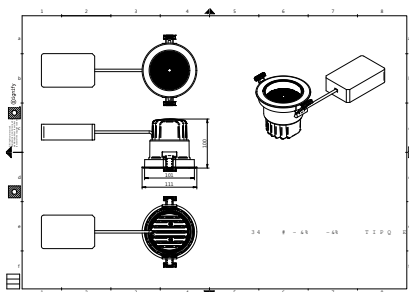

## Información general

Initial luminous flux (system flux)	3076 lm
Tolerancia del flujo luminoso	+/-10%
Eficacia de la luminaria LED inicial	100 lm/W
Temperatura de color correlacionada inic.	4000 K
Init. Color Rendering Index	>90
Potencia de entrada inicial	31 W
Tolerancia del consumo de energía	+/-10%

## Plano de dimensiones

Spotlight/ proyector LED