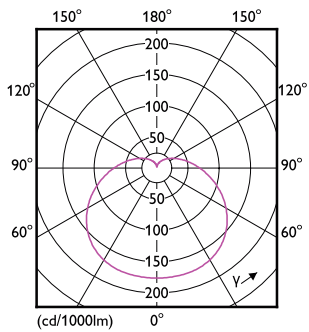

Datos fotométricos

LEDbulb Ecohome A60 14W E27 1150lm 830 FR