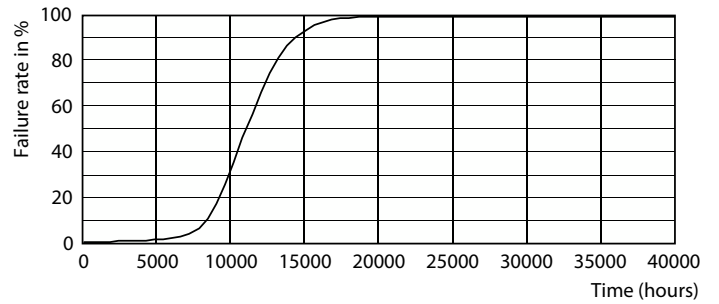

Datos del producto

Funcionamiento de emergencia	
Tapa y base	E27 [E27]
Cumple con el reglamento RoHS de la UE	Si
Vida útil nominal (nominal)	12000 h
Tipo técnico	12-95W

Rendimiento inicial (conforme con IEC)	
Código de color	865 [CCT de 6.500 K]
Ángulo de haz (nominal)	150 °
Flujo luminoso (nominal)	1210 lm
Designación de color	Luz de día fría
Temperatura de color correlacionada (nominal)	6500 K
Eficacia lumínica (promedio) (nominal)	100,00 lm/W
Consistencia de color	<6
Índice de reproducción de color (Nom)	80
LLMF At End Of Nominal Lifetime (Nom)	70 %

Datos fotométricos

LEDbulb Ecohome A60 14W E27 1150lm 830 FR

LEDbulb ECC 12W A60 E27 865 FR

LEDbulb ECC 12W A60 E27 865 FR

Lámparas LED Essential

Lifetime

Lumen Maintenance Diagram

Life Expectancy Diagram