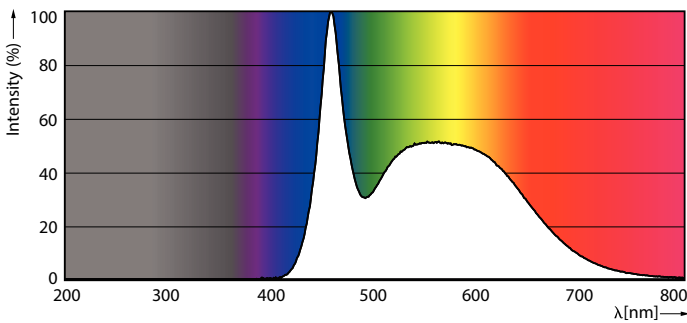

LEDbulb ECC 12W A60 E27 865 FR