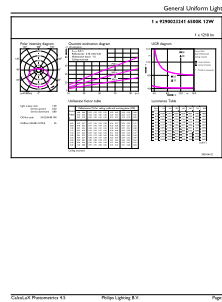

LEDbulb ECC 12W A60 E27 865 FR