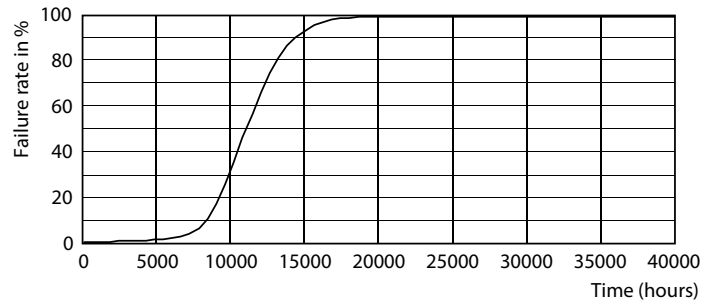

Lámparas LED Essential

Lifetime

Life Expectancy Diagram