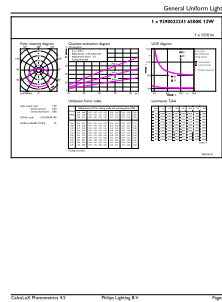

LEDbulb ECC 12W A60 E27 865 FR