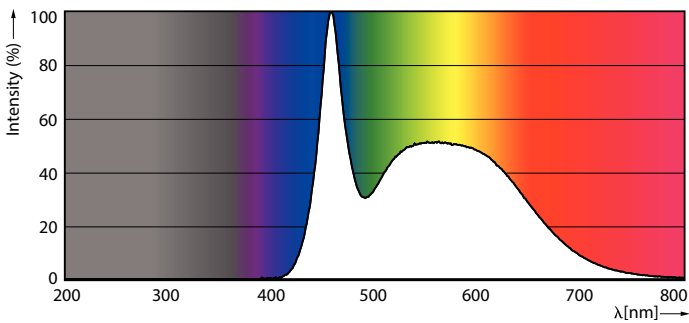

LEDbulb ECC 12W A60 E27 865 FR