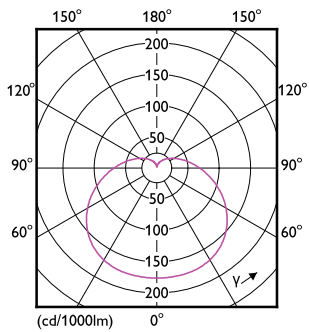

Datos fotométricos

LEDbulb Ecohome A60 14W E27 1150lm 830 FR