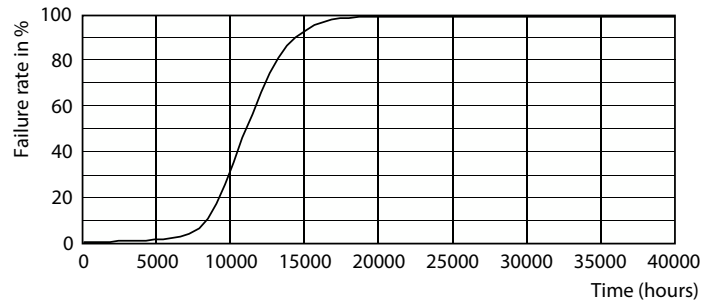

Datos del producto

Funcionamiento de emergencia	
Tapa y base	E27 [E27]
Cumple con el reglamento RoHS de la UE	Sí
Vida útil nominal (nominal)	12000 h
Tipo técnico	9-80W
Rendimiento inicial (conforme con IEC)	
Código de color	865 [CCT de 6.500 K]
Ángulo de haz (nominal)	150 °
Flujo luminoso (nominal)	920 lm
Designación de color	Luz de día fría
Temperatura de color correlacionada (nominal)	6500 K
Eficacia lumínica (promedio) (nominal)	102,00 lm/W
Consistencia de color	<6
Índice de reproducción de color (Nom)	80
LLMF At End Of Nominal Lifetime (Nom)	70 %
Mecánicos y de carcasa	
Frecuencia de entrada	50 a 60 Hz
Power (Rated) (Nom)	9 W
Lamp Current (Nom)	75 mA
Equivalente en potencia en vatios	80 W
Tiempo de inicio (nominal)	0,5 s
Tiempo de calentamiento para 60 % de luz (nominal)	0.5 s
Factor de potencia (nominal)	0.5
Voltaje (nominal)	220-240 V
Temperatura	
T° estuche máxima (nominal)	90 °C
Controles y regulación	
Con regulación de intensidad	No
Datos técnicos de la luz	
Acabado del foco	Esmerilado
Forma del foco	A60 [A 60 mm]
Aprobación y aplicación	
Consumo de energía kWh/1000 h	9 kWh

Datos fotométricos

LEDbulb ECC A60 9W E27 920lm 865 FR

LEDbulb ECC 9W A60 E27 865 FR

LEDbulb ECC 9W A60 E27 865 FR

Lámparas LED Essential

Lifetime

Lumen Maintenance Diagram

Life Expectancy Diagram