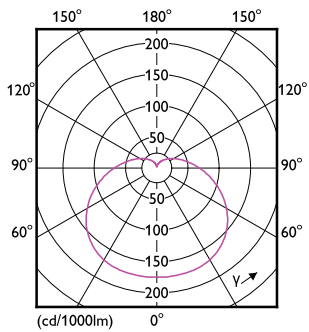

Datos fotométricos

LEDbulb ECC A60 9W E27 920lm 865 FR