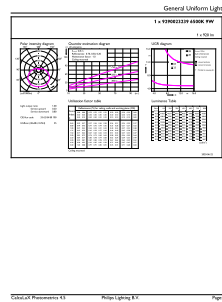

Datos del producto

Funcionamiento de emergencia	
Tapa y base	E27 [E27]
Cumple con el reglamento RoHS de la UE	Sí
Vida útil nominal (nominal)	12000 h
Tipo técnico	9-80W
Rendimiento inicial (conforme con IEC)	
Código de color	865 [CCT de 6.500 K]
Ángulo de haz (nominal)	150 °
Flujo luminoso (nominal)	920 lm
Designación de color	Luz de día fría
Temperatura de color correlacionada (nominal)	6500 K
Eficacia lumínica (promedio) (nominal)	102,00 lm/W
Consistencia de color	<6
Índice de reproducción de color (Nom)	80
LLMF At End Of Nominal Lifetime (Nom)	70 %
Mecánicos y de carcasa	
Frecuencia de entrada	50 a 60 Hz
Power (Rated) (Nom)	9 W
Lamp Current (Nom)	75 mA
Equivalente en potencia en vatios	80 W
Tiempo de inicio (nominal)	0,5 s
Tiempo de calentamiento para 60 % de luz (nominal)	0.5 s
Factor de potencia (nominal)	0.5
Voltaje (nominal)	220-240 V
Temperatura	
T° estuche máxima (nominal)	90 °C
Controles y regulación	
Con regulación de intensidad	No
Datos técnicos de la luz	
Acabado del foco	Esmerilado
Forma del foco	A60 [A 60 mm]
Aprobación y aplicación	
Consumo de energía kWh/1000 h	9 kWh

Numerator - Quantity Per Pack	1
Numerator - Packs per outer box	20
Material Nr. (12NC)	929002323992
Net Weight (Piece)	0,044 kg

Plano de dimensiones

ESS LEDBulb 9W E27 6500K HV 1PF/20 AR

Product	D	C
ESS LEDBulb 9W E27 6500K HV 1PF/20 AR	60 mm	108 mm

Datos fotométricos

LEDbulb ECC A60 9W E27 920lm 865 FR

LEDbulb ECC 9W A60 E27 865 FR

LEDbulb ECC 9W A60 E27 865 FR

Lámparas LED Essential

Lifetime

Lumen Maintenance Diagram

Life Expectancy Diagram