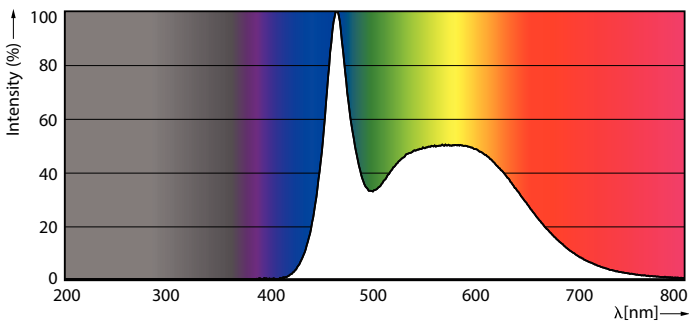

LEDbulb ECC 9W A60 E27 865 FR