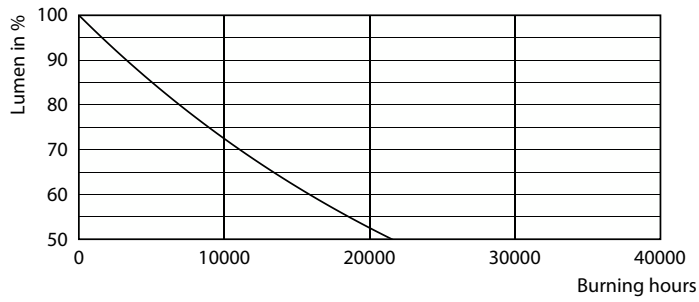

Datos del producto

Funcionamiento de emergencia	
Tapa y base	E27 [E27]
Cumple con el reglamento RoHS de la UE	Sí
Vida útil nominal (nominal)	12000 h
Tipo técnico	9-80W
Rendimiento inicial (conforme con IEC)	
Código de color	865 [CCT de 6.500 K]
Ángulo de haz (nominal)	150 °
Flujo luminoso (nominal)	920 lm
Designación de color	Luz de día fría
Temperatura de color correlacionada (nominal)	6500 K
Eficacia lumínica (promedio) (nominal)	102,00 lm/W
Consistencia de color	<6
Índice de reproducción de color (Nom)	80
LLMF At End Of Nominal Lifetime (Nom)	70 %
Mecánicos y de carcasa	
Frecuencia de entrada	50 a 60 Hz
Power (Rated) (Nom)	9 W
Lamp Current (Nom)	75 mA
Equivalente en potencia en vatios	80 W
Tiempo de inicio (nominal)	0,5 s
Tiempo de calentamiento para 60 % de luz (nominal)	0.5 s
Factor de potencia (nominal)	0.5
Voltaje (nominal)	220-240 V
Temperatura	
T° estuche máxima (nominal)	90 °C
Controles y regulación	
Con regulación de intensidad	No
Datos técnicos de la luz	
Acabado del foco	Esmerilado
Forma del foco	A60 [A 60 mm]
Aprobación y aplicación	
Consumo de energía kWh/1000 h	9 kWh

Datos fotométricos

LEDbulb ECC A60 9W E27 920lm 865 FR

LEDbulb ECC 9W A60 E27 865 FR

LEDbulb ECC 9W A60 E27 865 FR

Lámparas LED Essential

Lifetime

Lumen Maintenance Diagram

Life Expectancy Diagram