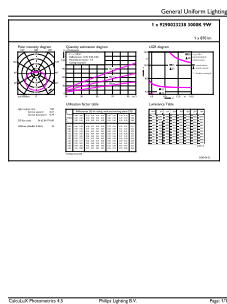

Datos fotométricos

LEDbulb ECC 9W A60 E27 830 FR