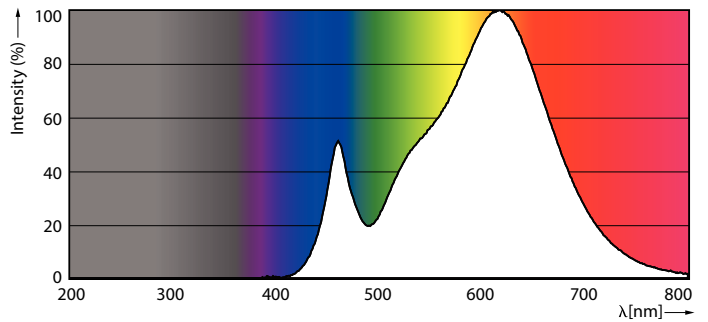

LEDbulb ECC 9W A60 E27 830 FR