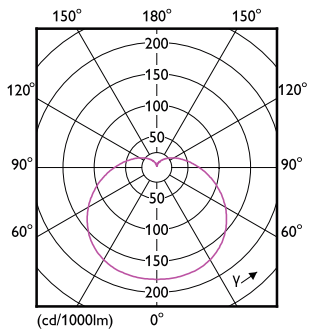

Código del pedido	929002323892
Local order code	929002323892
Numerator - Quantity Per Pack	1
Numerator - Packs per outer box	20
Material Nr. (12NC)	929002323892
Net Weight (Piece)	0,044 kg

Plano de dimensiones

Bulb A60 HV 9-W 900lm 3000K E27 ND FR

Product	D	C
ESS LEDBulb 9W E27 3000K HV 1PF/20 AR	60 mm	108 mm

Datos fotométricos

LEDbulb ECC 9W A60 E27 830 FR

LEDbulb ECC 9W A60 E27 830 FR

LEDbulb ECC A60 9W E27 870lm 830 FR