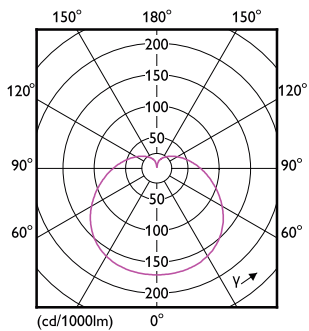

LEDbulb ECC A60 7,5W E27 700lm 865 FR