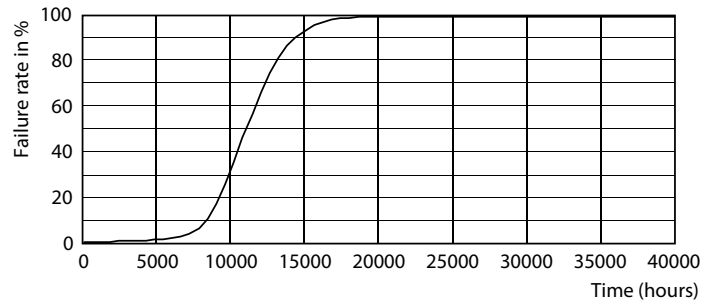

Datos del producto

Funcionamiento de emergencia	
Tapa y base	E27 [E27]
Cumple con el reglamento RoHS de la UE	Si
Vida útil nominal (nominal)	12000 h
Tipo técnico	7.5-65W
Rendimiento inicial (conforme con IEC)	
Código de color	865 [CCT de 6.500 K]
Ángulo de haz (nominal)	150 °
Flujo luminoso (nominal)	700 lm
Designación de color	Luz de día fría
Temperatura de color correlacionada (nominal)	6500 K
Eficacia lumínica (promedio) (nominal)	93,00 lm/W
Consistencia de color	<6
Índice de reproducción de color (Nom)	80
LLMF At End Of Nominal Lifetime (Nom)	70 %
Mecánicos y de carcasa	
Frecuencia de entrada	50 a 60 Hz
Power (Rated) (Nom)	7,5 W
Lamp Current (Nom)	65 mA
Equivalente en potencia en vatios	65 W
Tiempo de inicio (nominal)	0,5 s
Tiempo de calentamiento para 60 % de luz (nominal)	0.5 s
Factor de potencia (nominal)	0.5
Voltaje (nominal)	220-240 V
Temperatura	
T° estuche máxima (nominal)	78 °C
Controles y regulación	
Con regulación de intensidad	No
Datos técnicos de la luz	
Acabado del foco	Esmerilado
Forma del foco	A60 [A 60 mm]
Aprobación y aplicación	
Consumo de energía kWh/1000 h	8 kWh

Datos fotométricos

LEDbulb ECC 7,5W A60 E27 865 FR

LEDbulb ECC 7,5W A60 E27 865 FR

LEDbulb ECC A60 7,5W E27 700lm 865 FR

Lámparas LED Essential

Lifetime

Lumen Maintenance Diagram

Life Expectancy Diagram