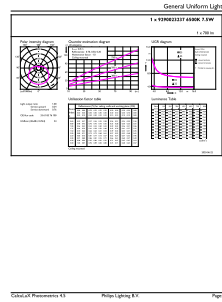

Datos del producto

Funcionamiento de emergencia	
Tapa y base	E27 [E27]
Cumple con el reglamento RoHS de la UE	Si
Vida útil nominal (nominal)	12000 h
Tipo técnico	7.5-65W
Rendimiento inicial (conforme con IEC)	
Código de color	865 [CCT de 6.500 K]
Ángulo de haz (nominal)	150 °
Flujo luminoso (nominal)	700 lm
Designación de color	Luz de día fría
Temperatura de color correlacionada (nominal)	6500 K
Eficacia lumínica (promedio) (nominal)	93,00 lm/W
Consistencia de color	<6
Índice de reproducción de color (Nom)	80
LLMF At End Of Nominal Lifetime (Nom)	70 %
Mecánicos y de carcasa	
Frecuencia de entrada	50 a 60 Hz
Power (Rated) (Nom)	7,5 W
Lamp Current (Nom)	65 mA
Equivalente en potencia en vatios	65 W
Tiempo de inicio (nominal)	0,5 s
Tiempo de calentamiento para 60 % de luz (nominal)	0.5 s
Factor de potencia (nominal)	0.5
Voltaje (nominal)	220-240 V
Temperatura	
T° estuche máxima (nominal)	78 °C
Controles y regulación	
Con regulación de intensidad	No
Datos técnicos de la luz	
Acabado del foco	Esmerilado
Forma del foco	A60 [A 60 mm]
Aprobación y aplicación	
Consumo de energía kWh/1000 h	8 kWh

Numerator - Quantity Per Pack	1
Numerator - Packs per outer box	6
Material Nr. (12NC)	929002323796
Net Weight (Piece)	0,055 kg

Plano de dimensiones

ESS LEDBulb 7.5W E27 6500K HV 3PF/6 AR

Product	D	C
ESS LEDBulb 7.5W E27 6500K HV 3PF/6 AR	60 mm	108 mm

Datos fotométricos

LEDbulb ECC 7,5W A60 E27 865 FR

LEDbulb ECC 7,5W A60 E27 865 FR

LEDbulb ECC A60 7,5W E27 700lm 865 FR

Lámparas LED Essential

Lifetime

Lumen Maintenance Diagram

Life Expectancy Diagram