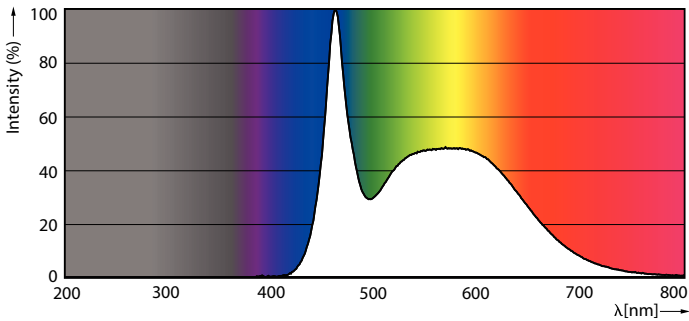

Datos fotométricos

LEDbulb ECC 7,5W A60 E27 865 FR