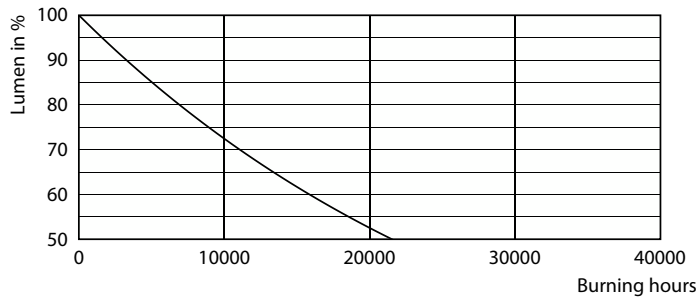

Datos del producto

Funcionamiento de emergencia	
Tapa y base	E27 [E27]
Cumple con el reglamento RoHS de la UE	Si
Vida útil nominal (nominal)	12000 h
Tipo técnico	7.5-65W
Rendimiento inicial (conforme con IEC)	
Código de color	865 [CCT de 6.500 K]
Ángulo de haz (nominal)	150 °
Flujo luminoso (nominal)	700 lm
Designación de color	Luz de día fría
Temperatura de color correlacionada (nominal)	6500 K
Eficacia lumínica (promedio) (nominal)	93,00 lm/W
Consistencia de color	<6
Índice de reproducción de color (Nom)	80
LLMF At End Of Nominal Lifetime (Nom)	70 %
Mecánicos y de carcasa	
Frecuencia de entrada	50 a 60 Hz
Power (Rated) (Nom)	7,5 W
Lamp Current (Nom)	65 mA
Equivalente en potencia en vatios	65 W
Tiempo de inicio (nominal)	0,5 s
Tiempo de calentamiento para 60 % de luz (nominal)	0.5 s
Factor de potencia (nominal)	0.5
Voltaje (nominal)	220-240 V
Temperatura	
T° estuche máxima (nominal)	78 °C
Controles y regulación	
Con regulación de intensidad	No
Datos técnicos de la luz	
Acabado del foco	Esmerilado
Forma del foco	A60 [A 60 mm]
Aprobación y aplicación	
Consumo de energía kWh/1000 h	8 kWh

Datos fotométricos

LEDbulb ECC 7,5W A60 E27 865 FR

LEDbulb ECC 7,5W A60 E27 865 FR

LEDbulb ECC A60 7,5W E27 700lm 865 FR

Lámparas LED Essential

Lifetime

Lumen Maintenance Diagram

Life Expectancy Diagram