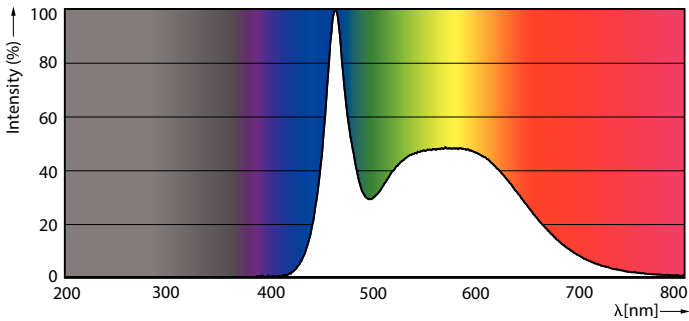

Datos fotométricos

LEDbulb ECC 7,5W A60 E27 865 FR

LEDbulb ECC 7,5W A60 E27 865 FR