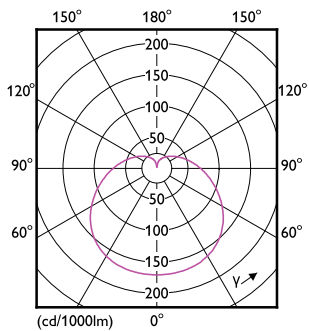

LEDbulb ECC A60 7,5W E27 700lm 865 FR