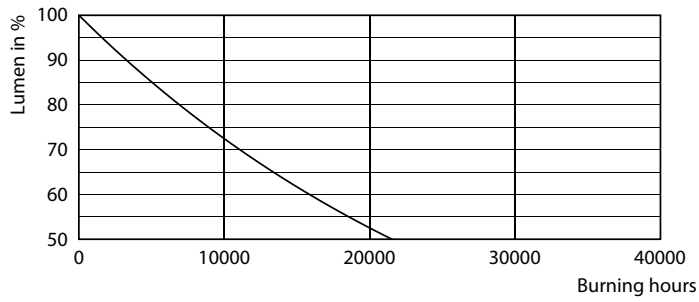

Datos del producto

Funcionamiento de emergencia	
Tapa y base	E27 [E27]
Cumple con el reglamento RoHS de la UE	Si
Vida útil nominal (nominal)	12000 h
Tipo técnico	7.5-65W

Rendimiento inicial (conforme con IEC)	
Código de color	865 [CCT de 6.500 K]
Ángulo de haz (nominal)	150 °
Flujo luminoso (nominal)	700 lm
Designación de color	Luz de día fría
Temperatura de color correlacionada (nominal)	6500 K
Eficacia lumínica (promedio) (nominal)	93,00 lm/W
Consistencia de color	<6
Índice de reproducción de color (Nom)	80
LLMF At End Of Nominal Lifetime (Nom)	70 %

Temperatura	
T° estuche máxima (nominal)	78 °C

Controles y regulación	
Con regulación de intensidad	No

Datos técnicos de la luz	
Acabado del foco	Esmerilado
Forma del foco	A60 [A 60 mm]

Aprobación y aplicación	
Consumo de energía kWh/1000 h	8 kWh

Datos fotométricos

LEDbulb ECC 7,5W A60 E27 865 FR

LEDbulb ECC 7,5W A60 E27 865 FR

LEDbulb ECC A60 7,5W E27 700lm 865 FR

Lámparas LED Essential

Lifetime

Lumen Maintenance Diagram

Life Expectancy Diagram