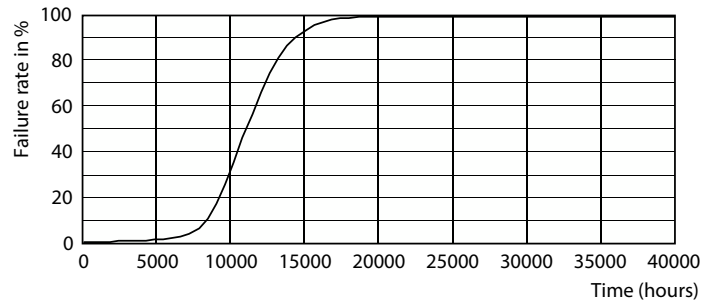

Datos del producto

Funcionamiento de emergencia	
Tapa y base	E27 [E27]
Cumple con el reglamento RoHS de la UE	Si
Vida útil nominal (nominal)	12000 h
Tipo técnico	7.5-65W

Rendimiento inicial (conforme con IEC)	
Código de color	865 [CCT de 6.500 K]
Ángulo de haz (nominal)	150 °
Flujo luminoso (nominal)	700 lm
Designación de color	Luz de día fría
Temperatura de color correlacionada (nominal)	6500 K
Eficacia lumínica (promedio) (nominal)	93,00 lm/W
Consistencia de color	<6
Índice de reproducción de color (Nom)	80
LLMF At End Of Nominal Lifetime (Nom)	70 %

Datos fotométricos

LEDbulb ECC 7,5W A60 E27 865 FR

LEDbulb ECC 7,5W A60 E27 865 FR

LEDbulb ECC A60 7,5W E27 700lm 865 FR

Lámparas LED Essential

Lifetime

Lumen Maintenance Diagram

Life Expectancy Diagram