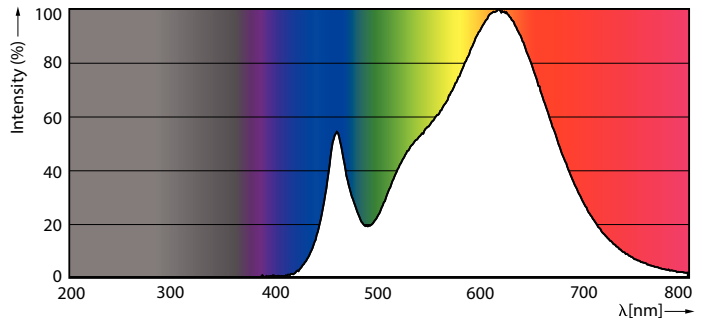

LEDbulb ECC 7,5W A60 E27 830 FR