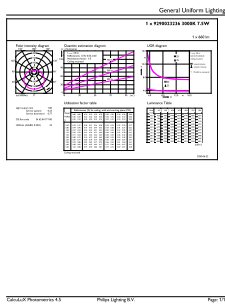

Datos fotométricos

LEDbulb ECC 7,5W A60 E27 830 FR