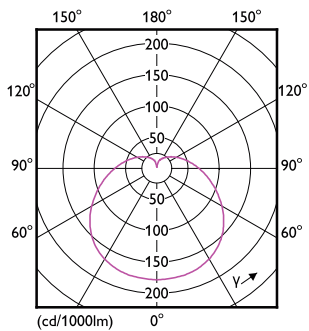

LEDbulb ECC A60 7,5W E27 660lm 830 FR