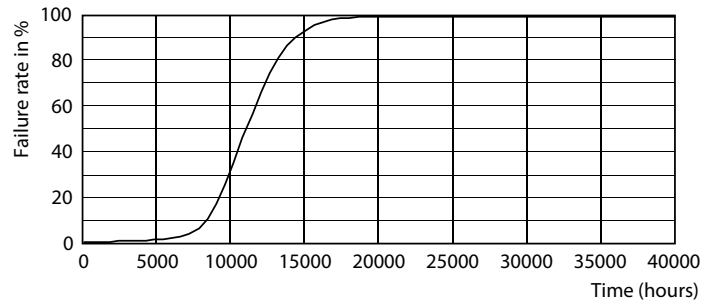

Lámparas LED Essential

Lifetime

Life Expectancy Diagram