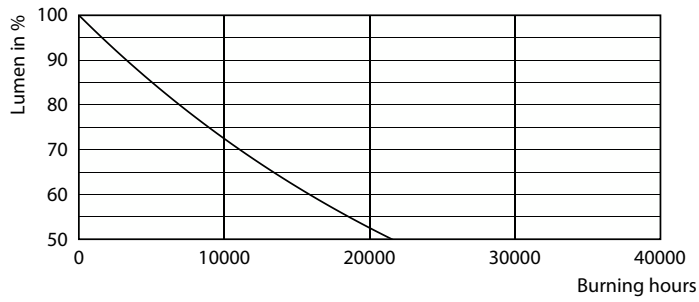

Lámparas LED Essential

Lifetime

Lumen Maintenance Diagram