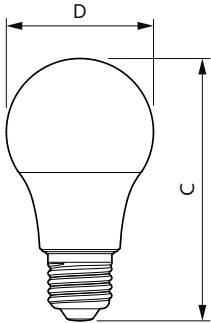

### Datos del producto

Funcionamiento de emergencia	
Tapa y base	E27 [ E27]
Cumple con el reglamento RoHS de la UE	Sí
Vida útil nominal (nominal)	12000 h
Tipo técnico	7.5-65W
Rendimiento inicial (conforme con IEC)	
Código de color	830 [ CCT de 3.000 K]
Ángulo de haz (nominal)	150 °
Flujo luminoso (nominal)	660 lm
Designación de color	Blanco (WH)
Temperatura de color correlacionada (nominal)	3000 K
Eficacia lumínica (promedio) (nominal)	88,00 lm/W
Consistencia de color	<6
Índice de reproducción de color (Nom)	80
LLMF At End Of Nominal Lifetime (Nom)	70 %
Mecánicos y de carcasa	
Frecuencia de entrada	50 a 60 Hz
Power (Rated) (Nom)	7,5 W

Lamp Current (Nom)	65 mA
Equivalente en potencia en vatios	65 W
Tiempo de inicio (nominal)	0,5 s
Tiempo de calentamiento para 60 % de luz (nominal)	0.5 s
Factor de potencia (nominal)	0.5
Voltaje (nominal)	220-240 V
Temperatura	
T° estuche máxima (nominal)	78 °C
Controles y regulación	
Con regulación de intensidad	No
Datos técnicos de la luz	
Acabado del foco	Esmerilado
Forma del foco	A60 [ A 60 mm]
Aprobación y aplicación	
Consumo de energía kWh/1000 h	8 kWh

## Plano de dimensiones

ESS LEDBulb 7.5W E27 3000K HV 2PF/10 AR

Product	D	C
ESS LEDBulb 7.5W E27 3000K HV 2PF/10 AR	60 mm	108 mm