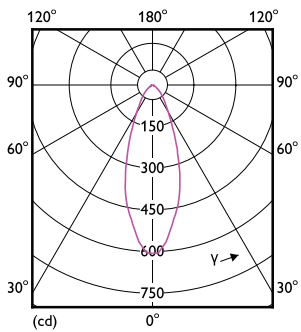

Datos fotométricos

LEDspot GU10 PAR16 2700K