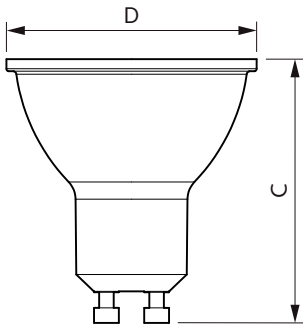

## Plano de dimensiones

LEDspotGU10EcoHome 50W 827 36D HV 1CT/20

Product	D	C
LEDspotGU10EcoHome 50W 827 36D HV 1CT/20	50 mm	54 mm