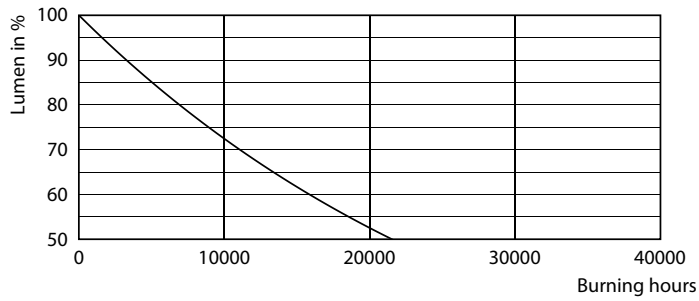

Dicroica LED GU10 Essential

Datos fotométricos

LEDspot GU10 PAR16 2700K

Lifetime

LEDspot GU10 PAR16