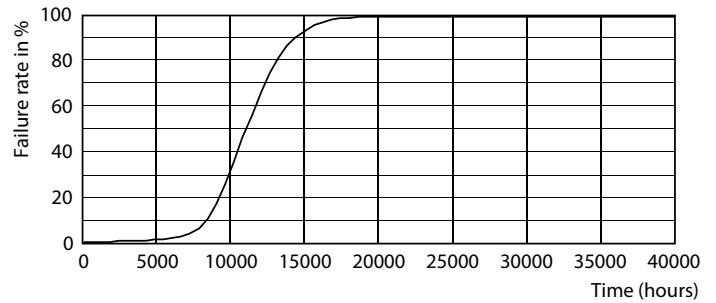

LEDspot GU10 PAR16