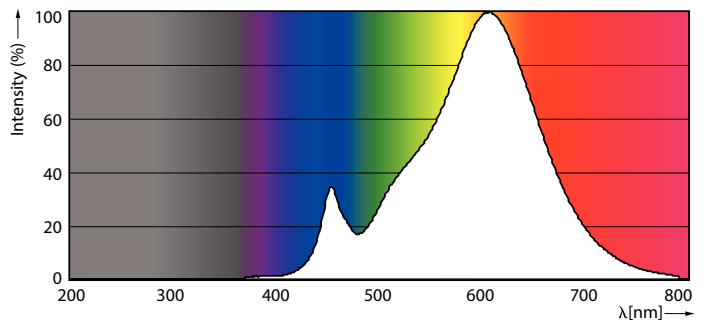

LEDspot GU10 PAR16 2700K