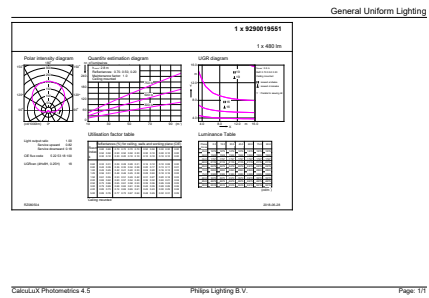

50W E27 A60 FR 130D 730 3000K