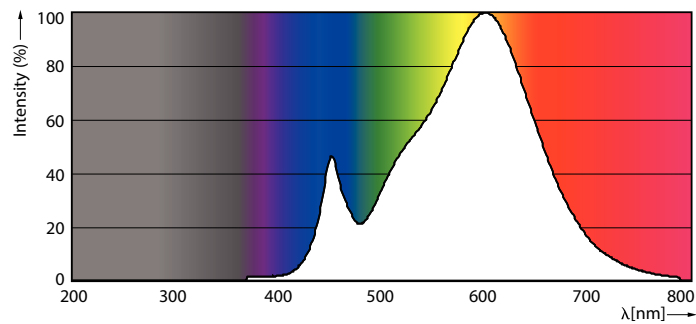

Datos del producto

Funcionamiento de emergencia	
Tapa y base	E27 [E27]
Cumple con el reglamento RoHS de la UE	Sí
Vida útil nominal (nominal)	10000 h
Tipo técnico	7-50W
Rendimiento inicial (conforme con IEC)	
Código de color	830 [CCT de 3.000 K]
Ángulo de haz (nominal)	150 °
Flujo luminoso (nominal)	500 lm
Designación de color	Blanco (WH)
Temperatura de color correlacionada (nominal)	3000 K
Eficacia lumínica (promedio) (nominal)	71,00 lm/W
Consistencia de color	<6
Índice de reproducción de color (Nom)	80
LLMF At End Of Nominal Lifetime (Nom)	70 %
Mecánicos y de carcasa	
Frecuencia de entrada	50 a 60 Hz
Power (Rated) (Nom)	7 W
Lamp Current (Nom)	50 mA
Equivalente en potencia en vatios	50 W
Tiempo de inicio (nominal)	0,5 s
Tiempo de calentamiento para 60 % de luz (nominal)	0.5 s
Factor de potencia (nominal)	0.5
Voltaje (nominal)	220-240 V
Temperatura	
T° estuche máxima (nominal)	75 °C
Controles y regulación	
Con regulación de intensidad	No
Datos técnicos de la luz	
Acabado del foco	Esmerilado
Forma del foco	A60 [A 60 mm]
Aprobación y aplicación	
Consumo de energía kWh/1000 h	7 kWh
Datos de producto	
Código del producto completo	871869960834700
Nombre del producto del pedido	EcoHome LEDBulb 7W E27 3000KHV 1PF/20AR
EAN/UPC: producto	8718699608347

EcoHome LEDBulb 7W E27 3000KHV 1PF/20AR

Product	D	C
EcoHome LEDBulb 7W E27 3000KHV 1PF/20AR	60 mm	108 mm

Datos fotométricos

65W E27 A60 FR 130D 765 6500K

50W E27 A60 FR 130D 730 3000K

80W E27 A60 FR

Lifetime