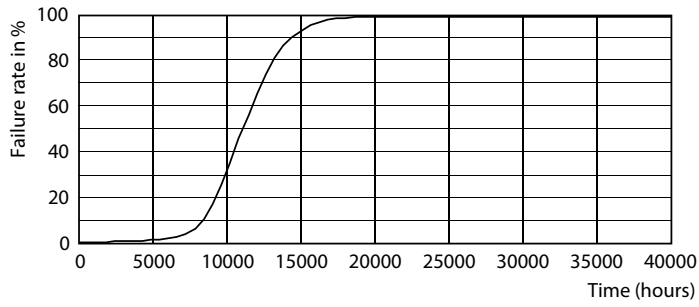

Lifetime

65W E27 A60 FR