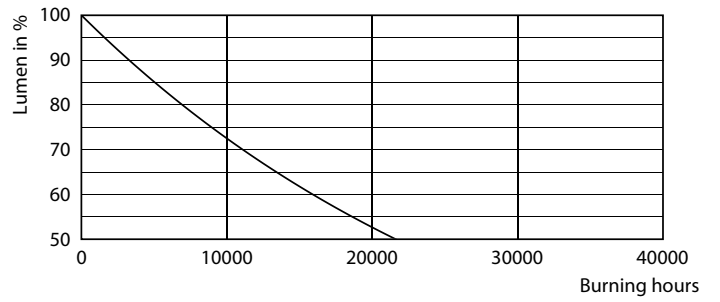

Datos del producto

Funcionamiento de emergencia	
Tapa y base	E27 [E27]
Cumple con el reglamento RoHS de la UE	Sí
Vida útil nominal (nominal)	10000 h
Tipo técnico	7-50W
Rendimiento inicial (conforme con IEC)	
Código de color	830 [CCT de 3.000 K]
Ángulo de haz (nominal)	150 °
Flujo luminoso (nominal)	500 lm
Designación de color	Blanco (WH)
Temperatura de color correlacionada (nominal)	3000 K
Eficacia lumínica (promedio) (nominal)	71,00 lm/W
Consistencia de color	<6
Índice de reproducción de color (Nom)	80
LLMF At End Of Nominal Lifetime (Nom)	70 %
Mecánicos y de carcasa	
Frecuencia de entrada	50 a 60 Hz
Power (Rated) (Nom)	7 W
Lamp Current (Nom)	50 mA
Equivalente en potencia en vatios	50 W
Tiempo de inicio (nominal)	0,5 s
Tiempo de calentamiento para 60 % de luz (nominal)	0.5 s
Factor de potencia (nominal)	0.5
Voltaje (nominal)	220-240 V
Temperatura	
T° estuche máxima (nominal)	75 °C
Controles y regulación	
Con regulación de intensidad	No
Datos técnicos de la luz	
Acabado del foco	Esmerilado
Forma del foco	A60 [A 60 mm]
Aprobación y aplicación	
Consumo de energía kWh/1000 h	7 kWh
Datos de producto	
Código del producto completo	871869960834700
Nombre del producto del pedido	EcoHome LEDBulb 7W E27 3000KHV 1PF/20AR
EAN/UPC: producto	8718699608347

EcoHome LEDBulb 7W E27 3000KHV 1PF/20AR

Product	D	C
EcoHome LEDBulb 7W E27 3000KHV 1PF/20AR	60 mm	108 mm

Datos fotométricos

65W E27 A60 FR 130D 765 6500K

50W E27 A60 FR 130D 730 3000K

80W E27 A60 FR

Lifetime