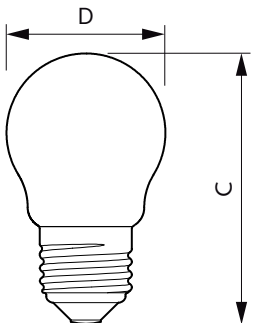

Velas y gotas LED clásicas de filamento

Consumo de energía kWh/1000 h	5 kWh
Datos de producto	
Código del producto completo	871869968682600
Nombre del producto del pedido	LEDClassic 4.3W P45 E27 827 CLND1PF/10
EAN/UPC: producto	8718699686826
Código del pedido	929001890542

Local order code	929001890542
Numerator - Quantity Per Pack	1
Numerator - Packs per outer box	10
Material Nr. (12NC)	929001890542
Net Weight (Piece)	0,022 kg

Plano de dimensiones

Candle P45 4.3-40W 470lm 2700K E27 ND

Product	D	C
LEDClassic 4.3W P45 E27 827 CLND1PF/10	45 mm	82 mm