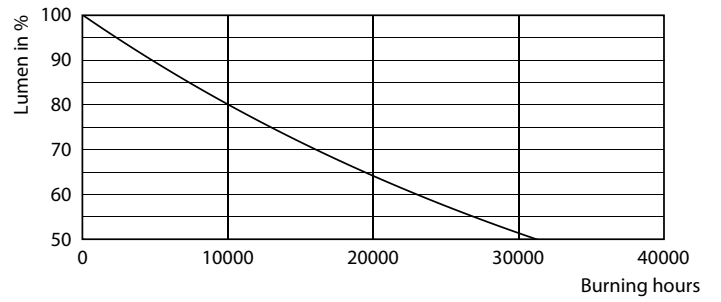

Velas y gotas LED clásicas de filamento

Lifetime

Lumen Maintenance Diagram