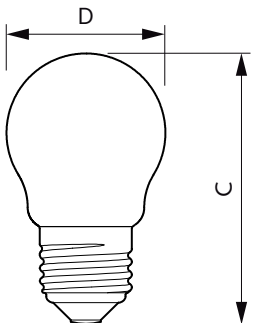

Velas y gotas LED clásicas de filamento

Aprobación y aplicación

Consumo de energía kWh/1000 h 5 kWh

Datos de producto

Código del producto completo 871869968682600
Nombre del producto del pedido LEDClassic 4.3W P45 E27 827
CLND1PF/10
EAN/UPC: producto 8718699686826

Código del pedido 929001890542

Numerator - Quantity Per Pack 1

Numerator - Packs per outer box 10

Material Nr. (12NC) 929001890542

Net Weight (Piece) 0,022 kg

Plano de dimensiones

LEDClassic 4.3W P45 E27 827 CLND1PF/10

Product	D	C
LEDClassic 4.3W P45 E27 827 CLND1PF/10	45 mm	82 mm