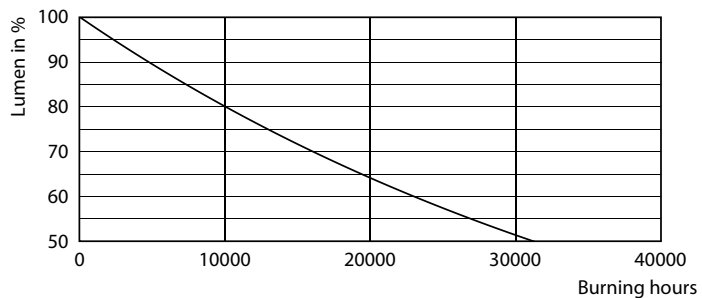

Velas y gotas LED clásicas de filamento

Lifetime

LEDCandle CLA 4.3-40W E14 B35 Clear 827 ND

LEDCandle CLA 4.3-40W E14 B35 Clear 827 ND