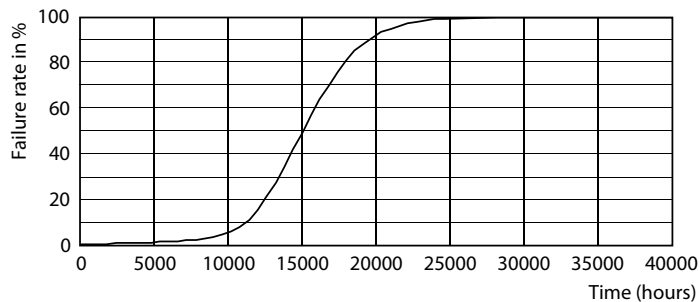

Velas y gotas LED clásicas de filamento

Lifetime

LEDCandle CLA 4.3-40W E14 B35 Clear 827 ND

LEDCandle CLA 4.3-40W E14 B35 Clear 827 ND