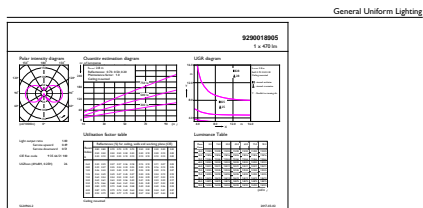

## Datos fotométricos

Spectral Power Distribution Colour

Light Distribution Diagram