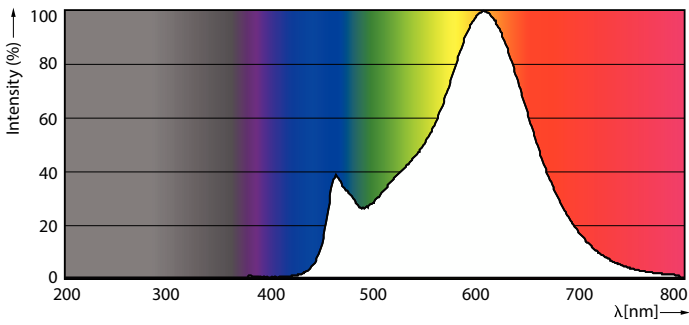

### Datos del producto

Funcionamiento de emergencia	
Tapa y base	E27 [ E27]
Cumple con el reglamento RoHS de la UE	Sí
Vida útil nominal (nominal)	10000 h
Tipo técnico	4.3-40W

Rendimiento inicial (conforme con IEC)	
Código de color	827 [ CCT de 2.700 K]
Ángulo de haz (nominal)	270 °
Flujo luminoso (nominal)	470 lm
Designación de color	Blanco cálido (WW)
Temperatura de color correlacionada (nominal)	2700 K
Eficacia lumínica (promedio) (nominal)	109,00 lm/W
Consistencia de color	<6
Índice de reproducción de color (Nom)	80
LLMF At End Of Nominal Lifetime (Nom)	70 %

## Datos fotométricos

Spectral Power Distribution Colour

Light Distribution Diagram