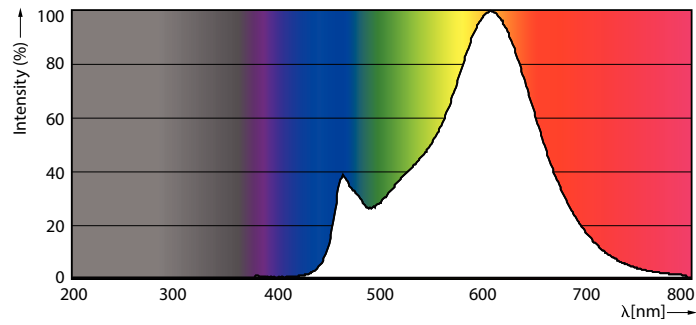

Datos fotométricos

LEDcandle CLA 4.3-40W E14 B35 Clear 827 ND