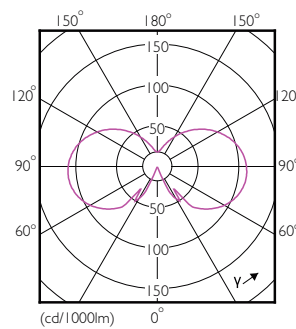

LEDcandle CLA 4.3-40W E14 B35 Clear 827 ND