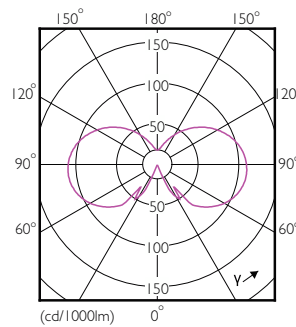

## Plano de dimensiones

LEDClassic 4.3W P45 E27 827 CLND1PF/10

Product	D	C
LEDClassic 4.3W P45 E27 827 CLND1PF/10	45 mm	82 mm

## Datos fotométricos

Spectral Power Distribution Colour

Light Distribution Diagram