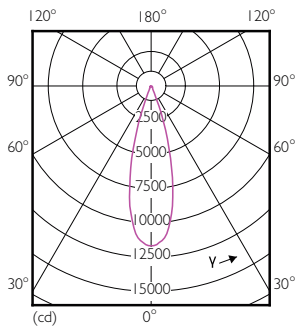

Código del pedido 929001354708

Numerator - Quantity Per Pack 1

Numerator - Packs per outer box 6

Material Nr. (12NC) 929001354708

Net Weight (Piece) 0,410 kg

Plano de dimensiones

Master LED PAR30L 32W 30D 830

Product	D	C
Master LED PAR30L 32W 30D 830	95,5 mm	129 mm

Datos fotométricos

LEDspot PAR30L E27 3000K 30D

LEDspot PAR30L E27 3000K 30D

LEDspot PAR30L E27 3000K 30D

MASTER LEDspot PAR High Lumen

Lifetime

LEDspot MAS 37W E27 PAR30L 830 15D ND