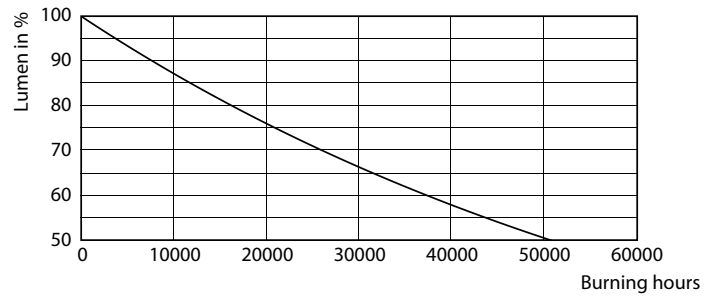

Datos del producto

Funcionamiento de emergencia	
Tapa y base	E27 [E27]
Cumple con el reglamento RoHS de la UE	Sí
Vida útil nominal (nominal)	25000 h
Tipo técnico	32-50W

Rendimiento inicial (conforme con IEC)	
Código de color	830 [CCT de 3.000 K]
Ángulo de haz (nominal)	30 °
Flujo luminoso (nominal)	3000 lm
Designación de color	Blanco (WH)
Temperatura de color correlacionada (nominal)	3000 K
Eficacia lumínica (promedio) (nominal)	93,00 lm/W
Consistencia de color	<6
Índice de reproducción de color (Nom)	82
LLMF At End Of Nominal Lifetime (Nom)	70 %

Product	D	C
Master LED PAR30L 32W 30D 830	95,5 mm	129 mm

Datos fotométricos

LEDspot PAR30L E27 3000K 30D

LEDspot PAR30L E27 3000K 30D

LEDspot PAR30L E27 3000K 30D

MASTER LEDspot PAR High Lumen

Lifetime

LEDspot MAS 37W E27 PAR30L 830 15D ND