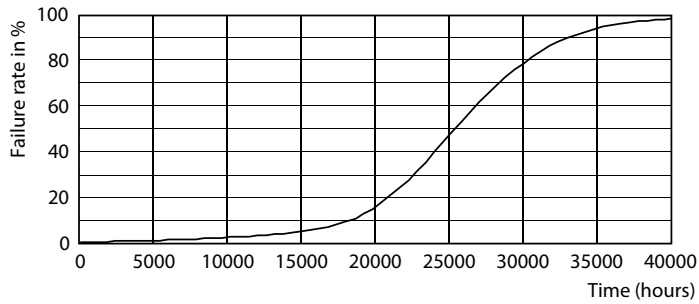

Product	D	C
Master LED PAR30L 32W 30D 830	95,5 mm	129 mm

Datos fotométricos

LEDspot PAR30L E27 3000K 30D

LEDspot PAR30L E27 3000K 30D

LEDspot PAR30L E27 3000K 30D

MASTER LEDspot PAR High Lumen

Lifetime

LEDspot MAS 37W E27 PAR30L 830 15D ND