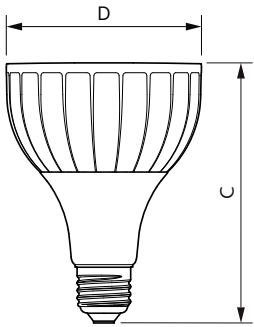

Temperatura	
T° estuche máxima (nominal)	79 °C

Controles y regulación	
Con regulación de intensidad	No

Datos técnicos de la luz	
Forma del foco	PAR30L [PAR 3,75 pulg./95 mm de largo]

MASTER LEDspot PAR High Lumen

Código del pedido 929001354708

Numerator - Quantity Per Pack 1

Numerator - Packs per outer box 6

Material Nr. (12NC) 929001354708

Net Weight (Piece) 0,410 kg

Plano de dimensiones

Master LED PAR30L 32W 30D 830

Product	D	C
Master LED PAR30L 32W 30D 830	95,5 mm	129 mm

Datos fotométricos

LEDspot PAR30L E27 3000K 30D

LEDspot PAR30L E27 3000K 30D

LEDspot PAR30L E27 3000K 30D

MASTER LEDspot PAR High Lumen

Lifetime

LEDspot MAS 37W E27 PAR30L 830 15D ND