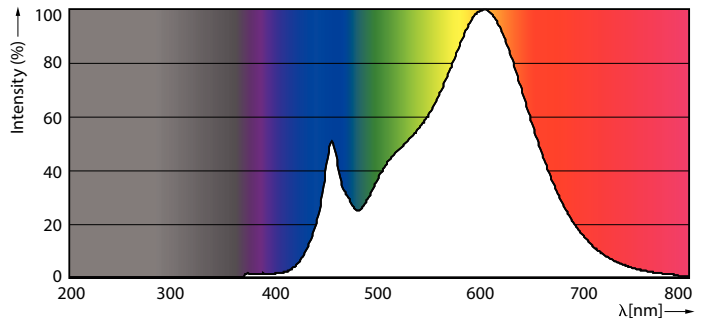

LEDspot PAR30L E27 3000K 30D

LEDspot PAR30L E27 3000K 30D