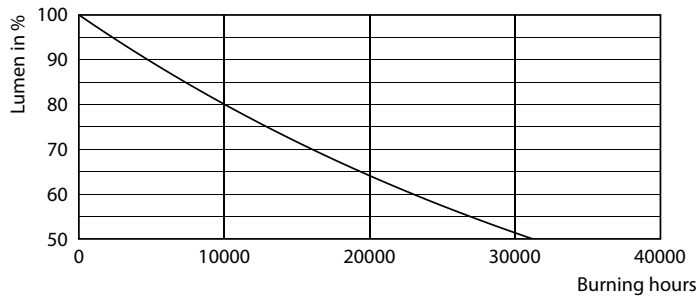

### Datos del producto

Funcionamiento de emergencia	
Tapa y base	G13 [ Medium Bi-Pin Fluorescent]
Cumple con el reglamento RoHS de la UE	Sí
Vida útil nominal (nominal)	15000 h
Ciclo de alternado	50000X
Rendimiento inicial (conforme con IEC)	
Código de color	765 [ CCT of 6500K]
Ángulo de haz (nominal)	240 °
Flujo luminoso (nominal)	800 lm
Designación de color	Cool Daylight
Temperatura de color correlacionada (nominal)	6500 K
Eficacia lumínica (promedio) (nominal)	100,00 lm/W
Consistencia de color	<7
Índice de reproducción de color (Nom)	73
LLMF At End Of Nominal Lifetime (Nom)	70 %
Mecánicos y de carcasa	
Frecuencia de entrada	50 to 60 Hz
Power (Rated) (Nom)	8 W
Tiempo de inicio (nominal)	0,5 s
Tiempo de calentamiento para 60 % de luz (nominal)	0,5 s
Factor de potencia (nominal)	0,5
Voltaje (nominal)	220-240 V
Temperatura	
T° ambiente (máx.)	45 °C
T° ambiente (mín.)	-20 °C
T° almacenamiento (máx.)	65 °C
T° almacenamiento (mín.)	-40 °C
T° estuche máxima (nominal)	60 °C
Controles y regulación	
Con regulación de intensidad	No
Datos técnicos de la luz	
Longitud del producto	600 mm
Aprobación y aplicación	
Etiqueta de eficiencia energética (EEL)	A+
Consumo de energía kWh/1000 h	8 kWh

## Lifetime

LEDtube 15K FailureRate

LEDtube 15K

LEDtube 15K LumenVsTc

LEDtube 15K LifetimeVsTc

LEDtube 15K