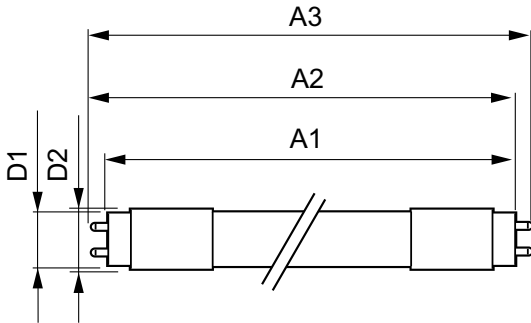

Tubos LED Ecofit T8

Datos de producto

Código del producto completo	871869965771000
Nombre del producto del pedido	Ecofit Mains LEDtube 600mm 8W 765 G
EAN/UPC: producto	8718699657710
Código del pedido	929001127711
Local order code	929001127711

Numerator - Quantity Per Pack	1
Numerator - Packs per outer box	20
Material Nr. (12NC)	929001127711
Net Weight (Piece)	0,120 kg

Plano de dimensiones

LEDtube 600mm 8W 765

Product	D1	D2	A1	A2	A3
Ecofit Mains LEDtube 600mm 8W 765 G	25,68 mm	28 mm	588,5 mm	595,5 mm	602,5 mm

Datos fotométricos