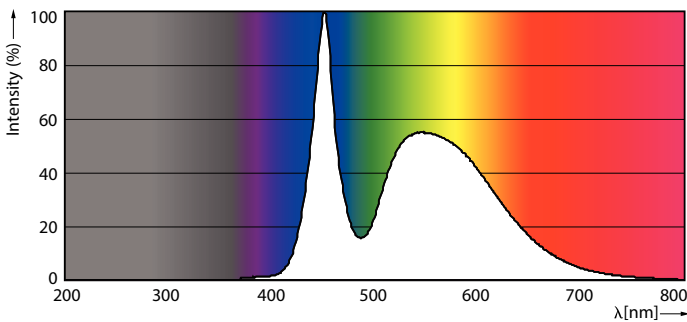

LEDtube 16W G13 765 CN I G