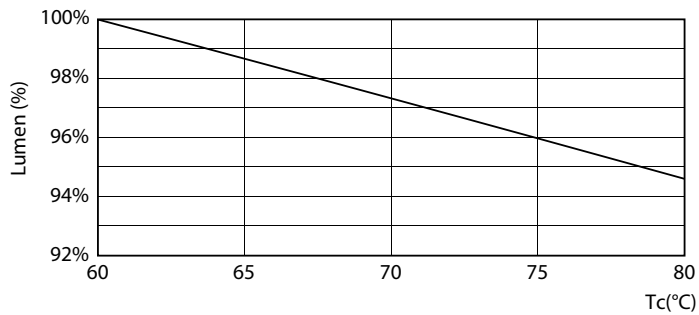

LEDtube 15K FailureRate

LEDtube 15K LumenVsTc