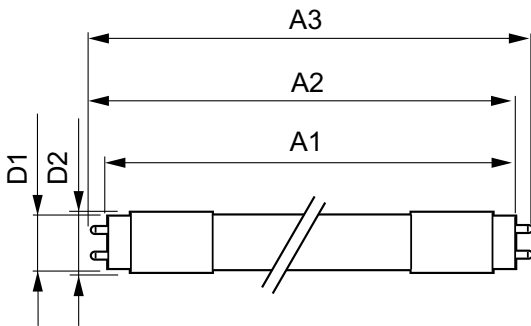

Datos del producto

Funcionamiento de emergencia	
Tapa y base	G13 [Medium Bi-Pin Fluorescent]
Cumple con el reglamento RoHS de la UE	Si
Vida útil nominal (nominal)	15000 h
Ciclo de alternado	50000
Rendimiento inicial (conforme con IEC)	
Código de color	740 [CCT de 4.000 K]
Ángulo de haz (nominal)	240 °
Flujo luminoso (nominal)	1600 lm
Designación de color	Blanco frío (CW)
Temperatura de color correlacionada (nominal)	4000 K
Eficacia lumínica (promedio) (nominal)	100,00 lm/W
Consistencia de color	<7
Índice de reproducción de color (Nom)	73
LLMF al final de la vida útil nominal (nominal)	70 %
Mecánicos y de carcasa	
Frecuencia de entrada	50 a 60 Hz
Potencia (nominal)	16 W
Tiempo de inicio (nominal)	0,5 s
Tiempo de calentamiento para 60 % de luz (nominal)	0,5 s
Factor de potencia (nominal)	0,5
Voltaje (nominal)	220-240 V
Temperatura	
T° ambiente (máx.)	45 °C
T° ambiente (mín.)	-20 °C
T° almacenamiento (máx.)	65 °C
T° almacenamiento (mín.)	-40 °C
T° estuche máxima (nominal)	60 °C
Controles y regulación	
Con regulación de intensidad	No
Datos técnicos de la luz	
Longitud del producto	1200 mm
Forma del foco	Tubo, terminal doble
Aprobación y aplicación	
Marcas de aprobación	Conformidad con RoHS Certificado KEMA Keur

Tubos LED Ecofit T8

Consumo de energía kWh/1000 h	16 kWh
Datos de producto	
Código del producto completo	871869965765900
Nombre del producto del pedido	Ecofit Mains LEDtube 1200mm 16W 740 G
EAN/UPC: producto	8718699657659
Código del pedido	929001127411
Código local	929001127411

Numerador SAP: cantidad por paquete	1
Descripción de código local	Ecofit Mains LEDtube 1200mm 16W 740 G
Numerador: paquetes por caja externa	20
Material de SAP	929001127411
Copiar peso neto (pieza)	0,215 kg

Plano de dimensiones

Ecofit Mains LEDtube 1200mm 16W 740 G

Product	D1	D2	A1	A2	A3
Ecofit Mains LEDtube 1200mm 16W 740 G	25,68 mm	28 mm	1198,0 mm	1205,0 mm	1212,0 mm

Datos fotométricos

LEDtube 1200mm 16W 740 T8 CN I G