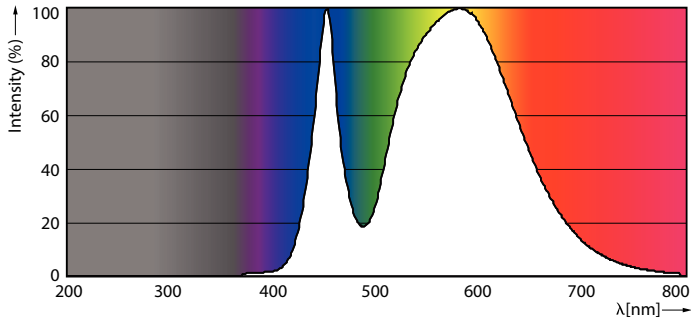

Tubos LED Ecofit T8

Datos fotométricos

LEDtube 16W G13 740 CN I G