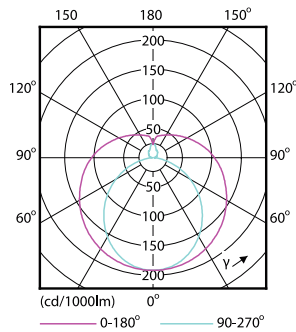

Datos del producto

Funcionamiento de emergencia	
Tapa y base	G13 [Medium Bi-Pin Fluorescent]
Cumple con el reglamento RoHS de la UE	Si
Vida útil nominal (nominal)	15000 h
Ciclo de alternado	50000
Rendimiento inicial (conforme con IEC)	
Código de color	740 [CCT de 4.000 K]
Ángulo de haz (nominal)	240 °
Flujo luminoso (nominal)	1600 lm
Designación de color	Blanco frío (CW)
Temperatura de color correlacionada (nominal)	4000 K
Eficacia lumínica (promedio) (nominal)	100,00 lm/W
Consistencia de color	<7
Índice de reproducción de color (Nom)	73
LLMF al final de la vida útil nominal (nominal)	70 %
Mecánicos y de carcasa	
Frecuencia de entrada	50 a 60 Hz
Potencia (nominal)	16 W
Tiempo de inicio (nominal)	0,5 s
Tiempo de calentamiento para 60 % de luz (nominal)	0,5 s
Factor de potencia (nominal)	0,5
Voltaje (nominal)	220-240 V
Temperatura	
T° ambiente (máx.)	45 °C
T° ambiente (mín.)	-20 °C
T° almacenamiento (máx.)	65 °C
T° almacenamiento (mín.)	-40 °C
T° estuche máxima (nominal)	60 °C
Controles y regulación	
Con regulación de intensidad	No
Datos técnicos de la luz	
Longitud del producto	1200 mm
Forma del foco	Tubo, terminal doble
Aprobación y aplicación	
Marcas de aprobación	Conformidad con RoHS Certificado KEMA Keur

Plano de dimensiones

Ecofit Mains LEDtube 1200mm 16W 740 G

Product	D1	D2	A1	A2	A3
Ecofit Mains LEDtube 1200mm 16W 740 G	25,68 mm	28 mm	1198,0 mm	1205,0 mm	1212,0 mm

Datos fotométricos

LEDtube 1200mm 16W 740 T8 CN I G