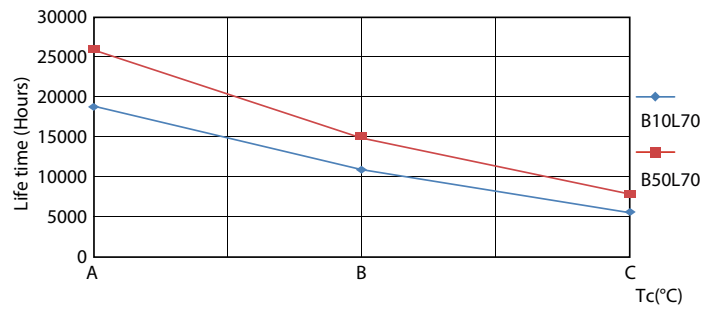

LEDtube 15K LifetimeVsTc