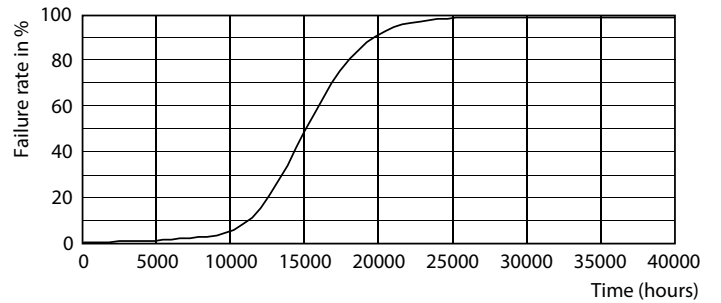

LEDtube 1200mm 16W 740 T8 CN I G

Tubos LED Ecofit T8

Datos fotométricos

LEDtube 16W G13 740 CN I G

Lifetime

LEDtube 15K FailureRate

Life Expectancy Diagram

LEDtube 15K LumenVsTc