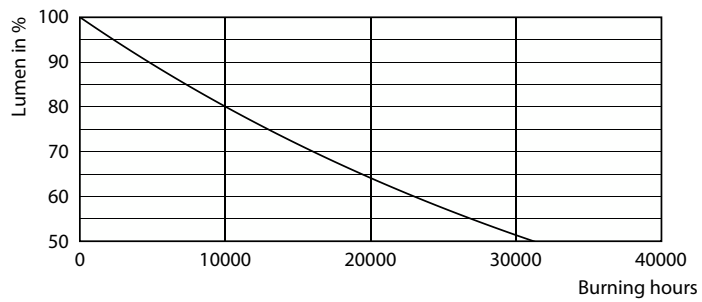

Tubos LED Ecofit T8

Lifetime

Lumen Maintenance Diagram