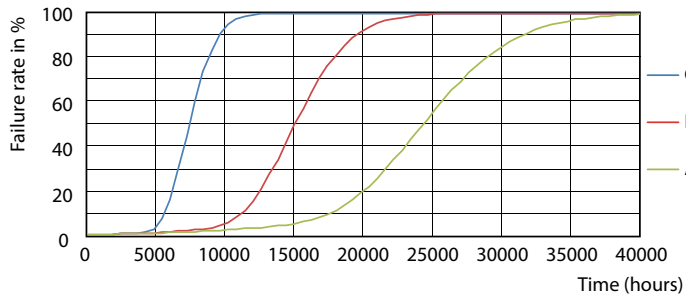

LEDtube 1200mm 16W 740 T8 CN I G

Tubos LED Ecofit T8

Datos fotométricos

LEDtube 16W G13 740 CN I G

Lifetime

LEDtube 15K FailureRate

Life Expectancy Diagram

LEDtube 15K LumenVsTc