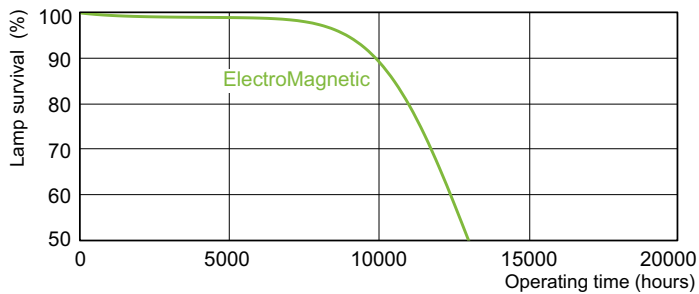

Lifetime

LDLE_TL-DSTD_0001-Life expectancy diagram