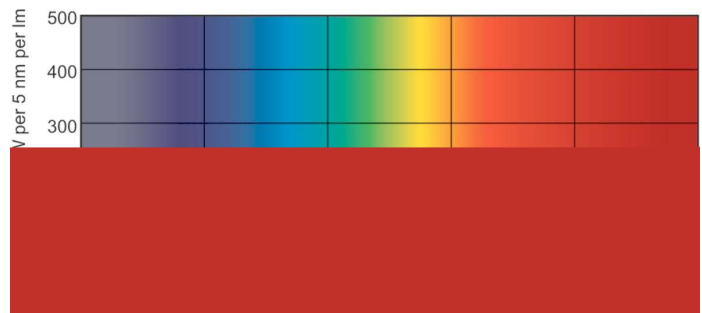

Material Nr. (12NC)	928048003312
Net Weight (Piece)	71,000 g
Código ILCOS	FD-18/41/2B-E-G13

Plano de dimensiones

TL-D 18W/33-640 1SL/25

Product	D (max)	A (max)	B (max)	B (min)	C (max)
TL-D 18W/33-640 1SL/25	28 mm	589,8 mm	596,9 mm	594,5 mm	604 mm

Datos fotométricos

LDPB_TL-DSTD_33-640_0001-Spectral power distribution B/W

LDPO_TL-DSTD_33-640_0001-Spectral power distribution Colour

Lifetime

LDLE_TL-DSTD_0001-Life expectancy diagram

LDLE_TL-DSTD_0002-Life expectancy diagram