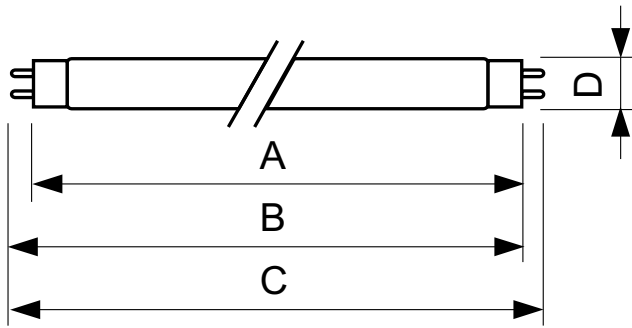

Colores estándares TL-D

TL-D 18W/33-640 1SL/25

Las lámparas de colores estándares TL-D (diámetro del tubo de 26 mm) crean ambientes con blanco cálido o luz de día fría. Lámparas con eficacia y reproducción de color moderadas.

Datos del producto

Funcionamiento de emergencia		Mecánicos y de carcasa	
Tapa y base	G13 [Medium Bi-Pin Fluorescent]	Power (Rated) (Nom)	18,0 W
Vida útil para fallas del 10 % (nominal)	10000 h	Lamp Current (Nom)	0,360 A
Vida útil para fallas del 50 % (nominal)	13000 h	Voltaje (nominal)	59 V
Rendimiento inicial (conforme con IEC)		Controles y regulación	
Código de color	33-640	Con regulación de intensidad	Sí
Flujo luminoso (nominal)	1200 lm	Datos técnicos de la luz	
Designación de color	Blanco frío (CW)	Forma del foco	T8 [26 mm (T8)]
Conservación del flujo luminoso de 10000 h (nominal)	75 %	Aprobación y aplicación	
Conservación del flujo luminoso de 2000 h (nominal)	90 %	Contenido de mercurio (Hg) (nominal)	8,0 mg
Conservación del flujo luminoso de 5000 h (nominal)	80 %	Consumo de energía kWh/1000 h	22 kWh
Temperatura de color correlacionada (nominal)	4100 K	Datos de producto	
Índice de reproducción de color (Nom)	63	Código del producto completo	871150095041340

Colores estándares TL-D

Nombre del producto del pedido	TL-D 18W/33-640 1SL/25
EAN/UPC: producto	8711500950413
Código del pedido	928048003312
Numerator - Quantity Per Pack	1
Numerator - Packs per outer box	25

Material Nr. (12NC)	928048003312
Net Weight (Piece)	71,000 g
Código ILCOS	FD-18/41/2B-E-G13

Plano de dimensiones

TL-D 18W/33-640 1SL/25

Product	D (max)	A (max)	B (max)	B (min)	C (max)
TL-D 18W/33-640 1SL/25	28 mm	589,8 mm	596,9 mm	594,5 mm	604 mm