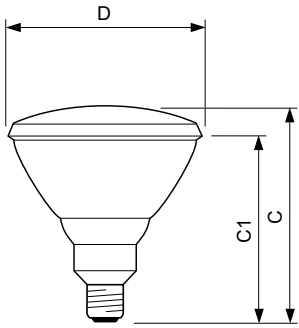

### Datos del producto

<b>Funcionamiento de emergencia</b>		<b>Voltaje (nominal)</b>		230 V
Tapa y base	E27 [ E27]	<b>Controles y regulación</b>		
Aplicación principal	Infrarroja e industrial	Con regulación de intensidad	Sí	
Vida útil nominal (nominal)	5000 h	<b>Datos técnicos de la luz</b>		
Vida útil promedio (horas)	5000 h	Acabado del foco	Rojo	
<b>Rendimiento inicial (conforme con IEC)</b>		Material del foco	Vidrio duro	
Designación de color	R	Forma del foco	PAR38 [ PAR 4,75 pulg./121 mm]	
<b>Mecánicos y de carcasa</b>		<b>Datos de producto</b>		
Power (Rated) (Nom)	175 W	Código del producto completo	871150060053015	

## Incandescente de calor infrarrojo industrial

Nombre del producto del pedido	PAR38 IR 175W E27 230V Red 1CT/12
EAN/UPC: producto	8711500600530
Código del pedido	923801444210
Numerator - Quantity Per Pack	1
Numerator - Packs per outer box	12

### Plano de dimensiones

PAR38 IR 175W E27 230V Red 1CT/12

Product	D	C (max)	C1 (max)
PAR38 IR 175W E27 230V Red 1CT/12	121 mm	136 mm	124 mm