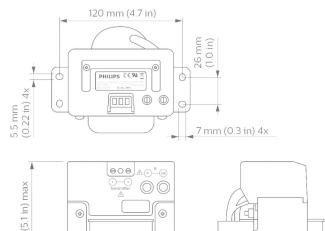

Datos del producto

Datos de producto		Numerator - Packs per outer box	
Código del producto completo	871869672391300		4
Nombre del producto del pedido	LCU7725/00 Coded Mains Transformer LN	Material Nr. (12NC)	913713611980
EAN/UPC: producto	8718696723913	Net Weight (Piece)	3,100 kg
Código del pedido	913713611980		
Numerator - Quantity Per Pack	1		

Controles de gabinete

Plano de dimensiones

LCU7725/00 Coded Mains Transformer LN