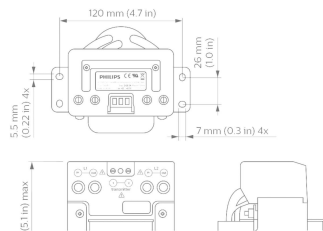

Datos del producto

Datos de producto		Numerator - Packs per outer box	
Código del producto completo	871869672389000		4
Nombre del producto del pedido	LCU7720/00 Coded Mains Transformer LL	Material Nr. (12NC)	913713611880
EAN/UPC: producto	8718696723890	Net Weight (Piece)	3,100 kg
Código del pedido	913713611880		
Numerator - Quantity Per Pack	1		

Controles de gabinete

Plano de dimensiones

LCU7720/00 Coded Mains Transformer LL