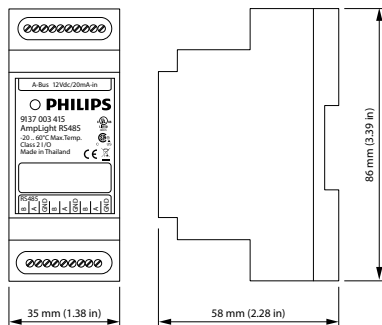

### Datos del producto

Datos de producto		Numerator - Packs per outer box	
Código del producto completo	872790094766300		60
Nombre del producto del pedido	LFC7550 AmpLight RS485	Material Nr. (12NC)	913700341503
EAN/UPC: producto	8727900947663	Net Weight (Piece)	0,050 kg
Código del pedido	913700341503		
Numerator - Quantity Per Pack	1		

### Plano de dimensiones

LFC7550 AmpLight RS485