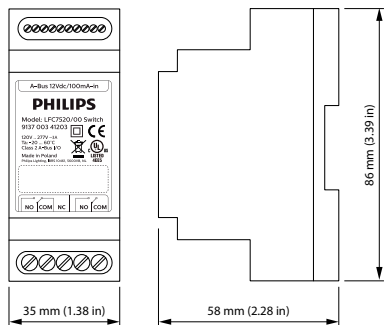

Datos del producto

| Datos de producto | | Numerator - Packs per outer box | |
|--------------------------------|-------------------------|---------------------------------|--------------|
| Código del producto completo | 872790094754000 | | 60 |
| Nombre del producto del pedido | LFC7520 AmpLight Switch | Material Nr. (12NC) | 913700341203 |
| EAN/UPC: producto | 8727900947540 | Net Weight (Piece) | 0,064 kg |
| Código del pedido | 913700341203 | | |
| Numerator - Quantity Per Pack | 1 | | |

Controles de gabinete

Plano de dimensiones

LFC7520 AmpLight Switch