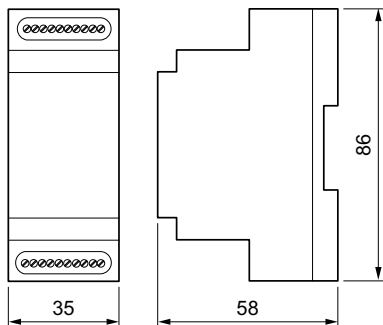

Datos del producto

Datos de producto		Numerator - Packs per outer box	
Código del producto completo	872790094750200		60
Nombre del producto del pedido	LFC7510 AmpLight Current	Material Nr. (12NC)	913700341103
EAN/UPC: producto	8727900947502	Net Weight (Piece)	0,051 kg
Código del pedido	913700341103		
Numerator - Quantity Per Pack	1		

Controles de gabinete

Plano de dimensiones

LFC7510 AmpLight Current