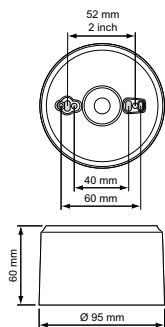

OccuSwitch DALI

LRH2070/00 SURFACE BOX

Ceiling mounting box OccuSwitch DALI

Ceiling mounting box OccuSwitch DALI

Datos del producto

Datos de producto	
Código del producto completo	871155973252799
Nombre del producto del pedido	LRH2070/00 SURFACE BOX
EAN/UPC: producto	8711559732527
Código del pedido	913700333903
Numerator - Quantity Per Pack	1

Numerator - Packs per outer box	42
Material Nr. (12NC)	913700333903
Net Weight (Piece)	0,055 kg

Plano de dimensiones

LRH2070/00 SURFACE BOX