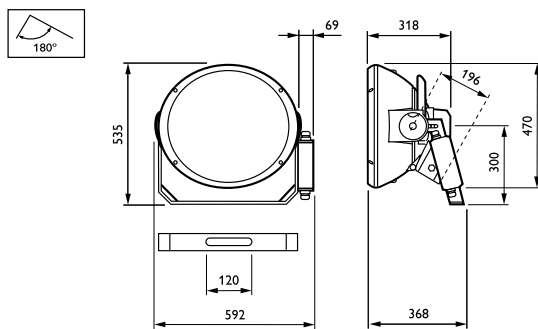

Datos técnicos de la luz

Material de la carcasa	Aluminio
Material de cubierta/lente óptico	-
Material de fijación	Acero
Dispositivo de montaje	SopORTE de montaje ajustable
Forma de cubierta/lente óptico	-
Color	Aluminio
Dimensiones (alto x ancho x profundidad)	NaN x NaN x NaN mm (NaN x NaN x NaN in)

Datos de producto

Código del producto completo	872790050207700
Nombre del producto del pedido	MVF404 MHN-SEH2000W/956 B1 HRE
EAN/UPC: producto	8727900502077
Código del pedido	910502218818
Numerator - Quantity Per Pack	1
Numerator - Packs per outer box	1
Material Nr. (12NC)	910502218818
Net Weight (Piece)	18,800 kg

Plano de dimensiones

MVF404 MHN-SEH2000W/956 B1 HRE