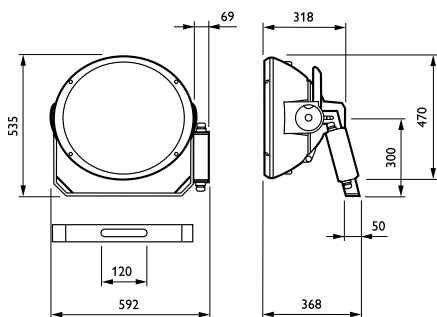

ArenaVision MVF404

Datos técnicos de la luz

Dimensiones (alto x ancho x profundidad) NaN x NaN x NaN mm (NaN x NaN x NaN in)

Aprobación y aplicación

Código de protección de ingreso IP65 [Protección contra el ingreso de polvo, a prueba de chorro de agua]

Nombre del producto del pedido	MVF404 MHN-SEH2000W/956 B5 SI
EAN/UPC: producto	8727900502046
Código del pedido	910502218518
Numerator - Quantity Per Pack	1
Numerator - Packs per outer box	1
Material Nr. (12NC)	910502218518
Net Weight (Piece)	14,500 kg

Plano de dimensiones

ArenaVision MVF403/MVF404