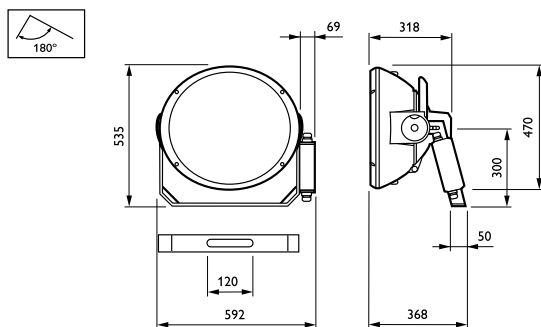

Controles y regulación

Con regulación de intensidad	No
------------------------------	----

Datos técnicos de la luz

Material de la carcasa	Aluminio
Material de cubierta/lente óptico	-
Material de fijación	Acero
Dispositivo de montaje	Soporte de montaje ajustable
Forma de cubierta/lente óptico	-
Altura total	535 mm
Área proyectada efectiva	0,2 m ²
Color	Aluminio
Dimensiones (alto x ancho x profundidad)	535 x NaN x NaN mm

Datos de producto

Código del producto completo	872790050200800
Nombre del producto del pedido	MVF404 MHN-SEH2000W/956 B1 SI
EAN/UPC: producto	8727900502008
Código del pedido	910502218118
Numerador SAP: cantidad por paquete	1
Descripción de código local	LUMINARIA MVF404 MHN-SEH2000W/956 B1 SI
Numerador: paquetes por caja externa	1
Material de SAP	910502218118
Copiar peso neto (pieza)	14,500 kg

Plano de dimensiones

MVF404 MHN-SEH2000W/956 B1 SI