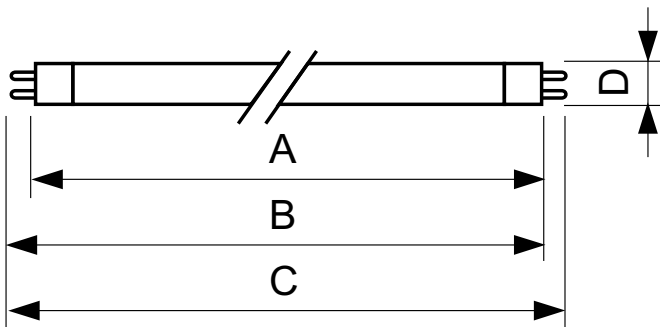

Advertencias y seguridad

- Es muy poco probable que si se rompe una lámpara, esto tenga un efecto sobre tu salud. Si se rompe una lámpara, ventila la habitación durante 30 minutos y retira las partes, preferiblemente con guantes. Colócalas en una bolsa de plástico sellada y llévala a las instalaciones para reciclado de desechos de tu zona. No uses aspiradora.
- PELIGRO: producto del Grupo de riesgo 3 Ultravioleta. Estas lámparas emiten una radiación UV de alta potencia que puede provocar lesiones graves en la piel y los ojos. Evite la exposición de los ojos y la piel al producto sin protección. Usar únicamente en un entorno cerrado que proteja a los usuarios de la radiación.
- Las plantas o los materiales expuestos a los UV-C o a ozono por un largo tiempo pueden dañarse o decolorarse.

Versions

XPPR XUTUV 0003

Plano de dimensiones

Product	D	C
TUV 8W FAM/10X25BOX	16 mm	302,5 mm