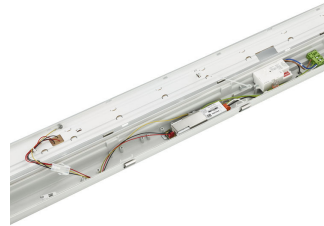

Para cada proyecto donde la iluminación realmente importa, fácil de instalar y mantener

Coreline estanca G2

La gama de CoreLine resistente al agua cumple con la promesa de CoreLine de brindar luminarias innovadoras, fáciles de usar y de alta calidad. El diseño delgado y moderno mantiene la arquitectura del producto que aporta a la gama su fama y reconocimiento. La instalación es fácil y rápida gracias a su diseño eficaz. La gama de CoreLine resistente al agua proporciona una distribución lumínica de haz ancho mejorada para una iluminación sin complicaciones y efectiva. Un reemplazo directo para las luminarias tradicionales resistentes al agua, con lámparas fluorescentes de entre 18 W y 58 W, brinda ahorros de energía significativos. Las luminarias Interact Ready con comunicación inalámbrica integrada están disponibles en la gama CoreLine resistente al agua, listas para usarse con el sistema de iluminación conectado a Interact.

Versions

Coreline Waterproof G2 LSC - LED
Module, system flux 2700 lm

Coreline estanca G2

Detalles del producto

CoreLine Waterproof WT120C G2
PCU-7DPP

CoreLine Waterproof WT120C G2
PCU-3DPP

CoreLine Waterproof WT120C G2
PCU-10DPP

CoreLine Waterproof WT120C G2
PCU-9DPP

CoreLine Waterproof WT120C G2
PCU-12DPP

CoreLine waterproof G2 (WT120C
G2),MDU, Motion Detection Unit

CoreLine Waterproof WT120C G2
PCU-2DPP

CoreLine Waterproof WT120C G2
PCU-13DPP

Coreline estanca G2

Detalles del producto

CoreLine Waterproof WT120C G2
PCU-8DPP

CoreLine waterproof G2 (WT120C
G2),MDU, Motion Detection Unit

CoreLine Waterproof WT120C G2
PCU-11DPP

CoreLine waterproof G2 (WT120C
G2),Emergency lighting, TrustSight